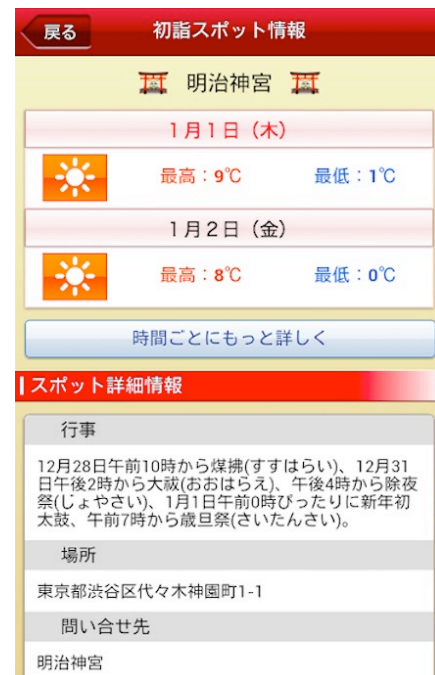

『初日の出判定』のイメージ (サンプル画面)

～全国から届いた3万通の初日の出リポートを共有するコミュニティー“初日の出ナビ”～

“初日の出ナビ”は、ウェザーリポーターの皆さんとつくった初日の出の情報を共有するコミュニティーです。過去7年間に全国各地から届いた約3万通の初日の出のリポートをもとに、初日の出が見える地点を公開しています。“初日の出ナビ”では、名所から穴場まで様々な初日の出スポットをご覧

ただけます。スポットの位置だけでなく、その場所で撮影された初日の出の写真も見られるため、初日の出を見にお出かけする前にお気に入りのスポットを探すことができます。

また、元旦は初日の出のリポートがリアルタイムに反映されていきます。全国各地の初日の出の様子をお手元のスマホで見ることができ、初日の出を見にお出かけできない場合も、全国の皆さんと感動を分かち合うことができます。

“初日の出ナビ”のイメージ（サンプル画面）

左：初日の出リポートが届いたスポットをマップ上に表示

右：各スポットから届いた初日の出のリポートが表示される。

～初詣の計画に役立つ全国 300 ヶ所の初詣スポット情報を公開～

『初日の出 Ch.』では、全国 300 ヶ所の“初詣スポット情報”を公開します。各スポットの当日と翌日の天気をはじめ、3時間ごとのピンポイント天気や週間天気も確認でき、天気がいい日を選んで初詣にお出かけすることができます。また、スポットガイドには、人出予想や交通アクセス、周辺地図、最新の道路交通情報が掲載されており、お出かけの際の参考になります。

各スポットのページのイメージ

(サンプル画像)