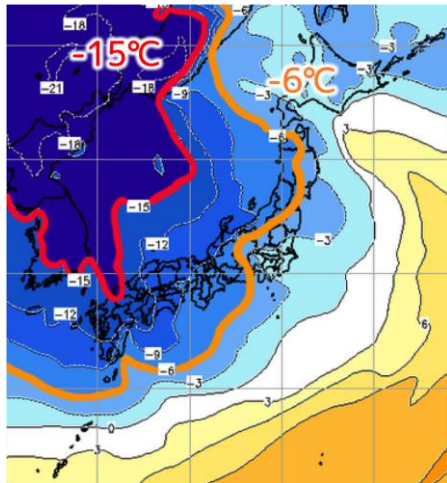

2015年3月10日

**猛発達する爆弾低気圧と3月の観測史上最強クラスの寒気襲来  
12日にかけて北日本全域で大雪や暴風に警戒、北海道は高潮にも注意  
～スマホアプリ「ウェザーニュースタッチ」の『交通への影響予測』で安全な移動をサポート～**

株式会社ウェザーニューズ(本社：千葉市美浜区、代表取締役社長：草開千仁)は、猛発達する爆弾低気圧と、西日本では3月の観測史上最強クラスの寒気の襲来を受けて、スマホアプリ「ウェザーニュースタッチ」で『交通への影響予測』の配信を開始しました。3月10日から12日にかけて、猛発達する爆弾低気圧(すでに9日朝～10日朝で中心気圧が30hPa低下)が日本付近を通過します。その影響で、上空には今季最強クラスかつ、3月においては歴代トップクラスの非常に強い寒気が流れ込み、全国の広い範囲で冬の嵐となります。また、この爆弾低気圧は北海道付近で最も発達した後に停滞するため、北日本を中心に12日まで猛吹雪が継続する恐れがあります。さらに、北海道では昨年12月16日～18日の爆弾低気圧通過の際に発生したような高潮にも警戒が必要です。その他のエリアでは、爆弾低気圧の暴風により交通機関に影響が出る恐れがあります。「ウェザーニュースタッチ」の『交通への影響予測』では、鉄道・道路・航空への影響予測をピンポイントにお届けし、移動手段やスケジュールを変更するなど事前の対策をサポートします。通勤通学の他、東日本大震災から丸4年となる3月11日に各地で予定されている様々な式典の運営や会場への移動は細心の注意を払って行ってください。

『交通への影響予測』  
はこちら

スマホアプリ「ウェザーニュースタッチ」をダウンロード後、  
『天気予報 Ch.』や『臨時情報』にアクセス

◆最新の気象見解 (3月10日10時時点)

3月10日～12日にかけて、猛発達する爆弾低気圧(すでに9日朝～10日朝で中心気圧が30hPa低下)が日本付近を通過します。10日朝、西日本上空(上空約1,500m)には3月として観測史上最強クラスの寒気が流れ込み、10日夜には-12℃程度の寒気が広がります。西～北日本の日本海側を中心に広いエリアで大雪や暴風雪となる予想です。平均風速は海上で最大30m/s、陸上で最大25m/sと非常に強いため、全国的に暴風にも警戒が必要です。特に北日本では平野部でも猛吹雪の可能性があるので、外出は極力控えてください。関

	10日		11日		12日			
	昼	夜	朝	昼	夜	朝	昼	夜
北海道								
東北								
北陸								
甲信・関東山沿い								
関東平野部								
東海								
近畿								
中国・四国								
九州								

■ 暴風警戒   
 ■ 強風注意   
 大雪   
 雪   
 雨

東北部の平野や首都圏ではまとまった降雪はありませんが、10日から11日昼は、風により一部電車で遅延などの影響が出そうです。雪雲が流れ込みやすい名古屋では、10日夕方から11日朝にかけて道路にうっすら積雪する可能性があります。また、西日本では西よりの

3月10日12時の上空1500mの寒気

3月10日21時の上空1500mの寒気

風が強まり、強風により沿岸部を中心に交通機関に影響が出る恐れがあります。西日本の日本海側は10日から雪が降り始め、近畿北部や山陰は11日いっぱい断続的に降り続く予想です。爆弾低気圧は北海道の東海上に停滞するため、北日本では猛烈な吹雪、道東の海沿いでは昨年12月17日の爆弾低気圧接近の際に発生したような高潮にも警戒が必要です。最新の見解はスマホアプリ「ウェザーニュースタッチ」でご確認ください。