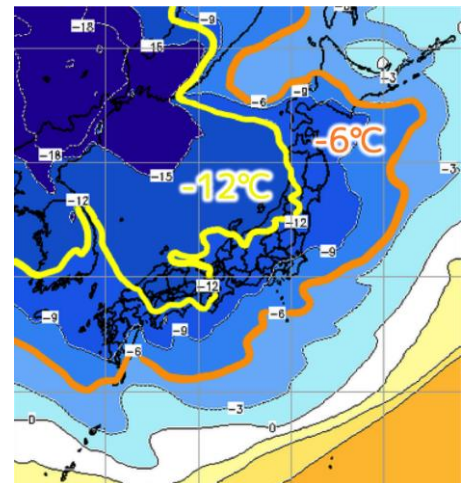

2015年3月10日

**猛発達する爆弾低気圧と3月の観測史上最強クラスの寒気襲来  
12日にかけて北日本全域で大雪や暴風に警戒、北海道は高潮にも注意  
～スマホアプリ「ウェザーニュースタッチ」の『交通への影響予測』で安全な移動をサポート～**

株式会社ウェザーニューズ(本社：千葉市美浜区、代表取締役社長：草開千仁)は、猛発達する爆弾低気圧と、西日本では3月の観測史上最強クラスの寒気の襲来を受けて、スマホアプリ「ウェザーニュースタッチ」で『交通への影響予測』の配信を開始しました。3月10日から12日にかけて、猛発達する爆弾低気圧(すでに9日朝～10日朝で中心気圧が30hPa低下)が日本付近を通過します。その影響で、上空には今季最強クラスかつ、3月においては歴代トップクラスの非常に強い寒気が流れ込み、全国の広い範囲で冬の嵐となります。また、この爆弾低気圧は北海道付近で最も発達した後に停滞するため、北日本を中心に12日まで猛吹雪が継続する恐れがあります。さらに、北海道では昨年12月16日～18日の爆弾低気圧通過の際に発生したような高潮にも警戒が必要です。その他のエリアでは、爆弾低気圧の暴風により交通機関に影響が出る恐れがあります。「ウェザーニュースタッチ」の『交通への影響予測』では、鉄道・道路・航空への影響予測をピンポイントにお届けし、移動手段やスケジュールを変更するなど事前の対策をサポートします。通勤通学の他、東日本大震災から丸4年となる3月11日に各地で予定されている様々な式典の運営や会場への移動は細心の注意を払って行ってください。

『交通への影響予測』  
はこちら

スマホアプリ「ウェザーニュースタッチ」をダウンロード後、  
『天気予報 Ch.』や『臨時情報』にアクセス

◆最新の気象見解 (3月10日10時時点)

3月10日～12日にかけて、猛発達する爆弾低気圧(すでに9日朝～10日朝で中心気圧が30hPa低下)が日本付近を通過します。10日朝、西日本上空(上空約1,500m)には3月として観測史上最強クラスの寒気が流れ込み、10日夜には-12℃程度の寒気が広がります。西～北日本の日本海側を中心に広いエリアで大雪や暴風雪となる予想です。平均風速は海上で最大30m/s、陸上で最大25m/sと非常に強いため、全国的に暴風にも警戒が必要です。特に北日本では平野部でも猛吹雪の可能性があるので、外出は極力控えてください。関

	10日		11日		12日			
	昼	夜	朝	昼	夜	朝	昼	夜
北海道								
東北								
北陸								
甲信・関東山沿い								
関東平野部								
東海								
近畿								
中国・四国								
九州								

■ 暴風警戒   
 ■ 強風注意   
 大雪   
 雪   
 雨

東北部の平野や首都圏ではまとまった降雪はありませんが、10日から11日昼は、風により一部電車で遅延などの影響が出そうです。雪雲が流れ込みやすい名古屋では、10日夕方から11日朝にかけて道路にうっすら積雪する可能性があります。また、西日本では西よりの

3月10日12時の上空1500mの寒気

3月10日21時の上空1500mの寒気

風が強まり、強風により沿岸部を中心に交通機関に影響が出る恐れがあります。西日本の日本海側は10日から雪が降り始め、近畿北部や山陰は11日いっぱい断続的に降り続く予想です。爆弾低気圧は北海道の東海上に停滞するため、北日本では猛烈な吹雪、道東の海沿いでは昨年12月17日の爆弾低気圧接近の際に発生したような高潮にも警戒が必要です。最新の見解はスマホアプリ「ウェザーニュースタッチ」でご確認ください。