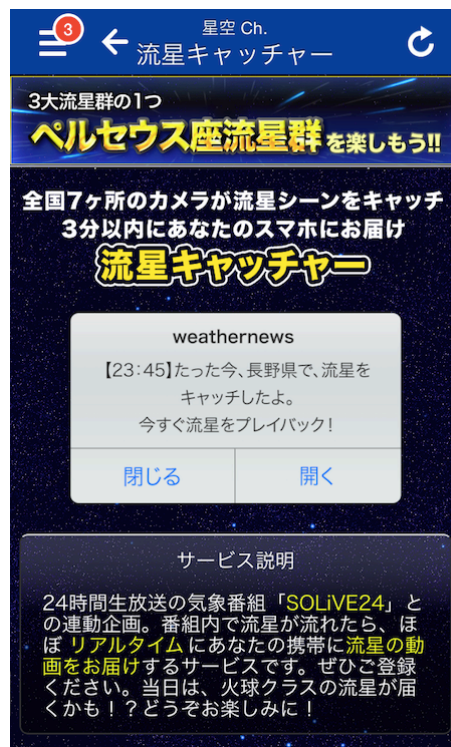

## 13日夜は夏休みのビッグ天体ショー“ペルセウス座流星群”を「SOLiVE24」で生中継 スマホに流星動画がすぐ届く『流星キャッチャー』で感動を共有！

～北海道・関東・西日本では雲の切れ間から流星の観測チャンスあり！～

株式会社ウェザーニューズ（本社：千葉市美浜区、代表取締役社長：草開千仁）は三大流星群の一つである“ペルセウス座流星群”をお楽しみいただくため、スマホアプリ「ウェザーニューズタッチ」内の「星空 Ch.」にて、『流星キャッチャー』の事前登録の受付を開始しました。『流星キャッチャー』は、ウェザーニューズのスタッフが全国7カ所から流星の映像を撮影し、星が流れた瞬間から3分以内に登録している方のスマホに流星動画をお届けするサービスです。なお、生中継の様子は13日の21～24時、24時間ライブ放送番組「SOLiVE24」にてご覧いただけます。東北や東日本は曇りや雨で星を見るのが難しい天気になるところが多いものの、北海道や関東、西日本では流星観測のチャンスがありそうです。13日夜は翌日が新月のため月明かりの影響がなく、条件が良ければ1時間に30個以上の流星を見られる可能性があります。屋外での観測が難しい場合も、『流星キャッチャー』や24時間ライブ放送番組「SOLiVE24」の流星中継で夏休みの天体ショーを楽しんでください。

### “ペルセウス座流星群”の最新情報はこちらから

スマホアプリ 「ウェザーニューズタッチ」 をダウンロード後、 「星空 Ch.」にアクセス	インターネットサイト 特設ページ “ペルセウス座流星群 2015” <a href="http://weathernews.jp/perseus/">http://weathernews.jp/perseus/</a>	スマホ向け web サイト “ペルセウス座流星群 2015” <a href="http://weathernews.jp/s/star/perseus/">http://weathernews.jp/s/star/perseus/</a>
---	--	--

### ◆流れ星の動画がスマホにすぐ届く『流星キャッチャー』で感動を共有！

『流星キャッチャー』は事前に登録いただいた方のスマホに流星の瞬間を捉えた映像を3分以内にお届けするサービスで、スマホアプリ「ウェザーニューズタッチ」の「星空 Ch.」から登録できます。

“ペルセウス座流星群”の観測のチャンスとなる13日21～24時は、ウェザーニューズのスタッフが全国7カ所から流星の瞬間を撮影します。流星が確認されると即座に中継の動画を編集して、登録している方のスマホに PUSH 通知でお知らせします。PUSH 通知の画面からはワンタッチで流星の動画を再生でき、流星の瞬間をすぐにご覧いただけます。PUSH 通知を受け取る流星中継エリアは“全国”または“このエリア周辺のみ”から選択できます。“全国”に設定すると、7カ所の中継先で流星の動画を捉えた際にエリアを問わずお知らせが届き、現在地が曇りや雨で星を見るのが難しい場合も、お手元のスマートフォンで天体ショーを楽しむことができます。