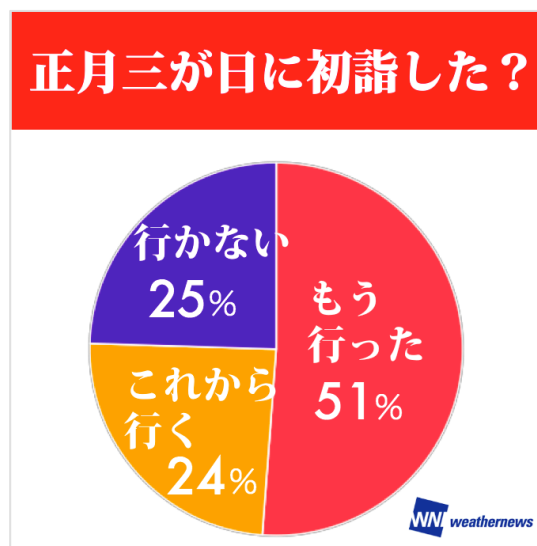

◆ 2016年の初おみくじは3割の人が大吉、最も大吉が出たのは新潟県

1月4日、スマホアプリ『ウェザーニューズタッチ』内のウェザーリポーターに“おみくじの結果は?”と質問し、「大吉」「その他吉」「凶」から選択してもらいました。全国8,603人から寄せられた回答を集計した結果、「大吉」が31%、「その他吉」が65%、「凶」が4%となり、「大吉」を引いた人が全体の3割に達する結果となりました。また、都道府県別に分析した結果、大吉を引いた人の割合が最も大きい県は新潟県(大吉48%、その他吉52%、凶0%)であることがわかりました。続いて、長崎県(大吉44%)、福岡県(41%)、岩手県(40%)、栃木県(40%)の順になりました。これらの県で参拝すれば大吉を引けるかもしれません。

おみくじの結果は?

大吉が出る都道府県

- 1位 新潟県
- 2位 長崎県
- 3位 福岡県
- 4位 岩手県
- 5位 栃木県

◆ きな粉と言えば黄色でしょ？9割以上は黄色と回答

～東北地方は青きな粉派も多数！青森県では4割以上が緑色～

1月9日、スマホアプリ『ウェザーニュースタッチ』内のウェザーリポーターに“主流のきな粉の色は？”と質問し、「黄色」と「緑色」から選んでもらいました。全国10,644人から寄せられた回答を集計した結果、「黄色」が95%、「緑色」が5%となり、全国的にみると黄色が主流であることがわかりました。ただ、青きな粉が主流との回答が多い都道府県が1位青森県(42%)、2位山形県(33%)、3位秋田県(27%)、4位宮城県(25%)、5位岩手県(25%)となったことから、東北地方では青きな粉も高い割合で食べられていることが明らかになりました。

◆ お正月に食べたお餅は6個！最もお餅好きは岩手県で1人10個

1月5日、スマホアプリ『ウェザーニュースタッチ』内のウェザーリポーターに“今年に入ってからお餅を何個食べた？”と質問し、1～30個から食べた数を選択してもらいました。9,807人の回答から、2016年のお正月に食べたお餅の数は全国平均1人6個であることがわかりました。また、最も個数が多かった地域は岩手県で1人10個も食べていたことがわかりました。最も少ない沖縄県(2個)や、全国平均(6個)と比べると、岩手県にはお餅好きが多いと言えます。

◆ 正月三が日に初詣する人が半数！初詣トップ3は北陸3県、福井県は7割が参拝

～秋田県は初詣しない?!約半数が行かないと回答～

1月3日、スマホアプリ『ウェザーニュースタッチ』内のウェザーリポーターに“初詣の予定は？”と質問し、「もう行った」「これから行く」「行かない」から選択してもらいました。全国9,498人から寄せられた回答を集計した結果、「もう行った」が51%、「これから行く」が24%、「行かない」が25%となり、2016年の三が日に初詣した人は半数に達したことがわかりました。「もう行った」の割合が高い地域は、1位福井県(72%)、2位富山県(67%)、3位石川県(64%)となり、北陸3県は三が日に参拝する人が多いことが明らかになりました。