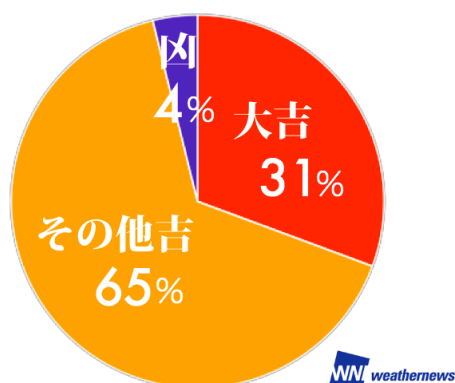

2016年1月15日

ウェザーニューズ、2016年の“年始調査”の結果発表 新年の初おみくじは3割が大吉！1番おめでたい県は新潟県

- ・ 東北のきな粉は緑色?! お正月に食べたお餅は全国平均6個、最高は岩手県で10個
- ・ 正月三が日に参拝する県トップ3は北陸3県！秋田県は半数が初詣に行かない?!
- ・ おせち料理の金額は全国平均7,101円、最高額のおせち料理は佐賀県で12,333円

株式会社ウェザーニューズ(所在地：千葉市美浜区、代表取締役社長：草開千仁)は、新年の初詣やお餅事情を探る2016年の“年始調査”を実施しました。全国46,693人のウェザーリポーターの回答(実施日：12月27日、1月3日～5日、9日)から、新年の初おみくじは3割が大吉で、新潟県では半数が大吉を引いていることが明らかになりました。また、お餅につけるきな粉の色は黄色が9割以上と主流ですが、東北地方では青森県を筆頭に緑色の青きな粉が食べられていることが判明しました。お正月に食べたお餅の数は全国平均6個、最高は岩手県で10個となりました。全国の半数の人が正月三が日に初詣に出かけており、地域別では北陸3県がトップ3を占めました。さらに、おせち料理の金額は全国平均7,101円、最高額のおせち料理を食べるのは佐賀県で12,333円であることもわかりました。ウェザーニューズは、スマホアプリ『ウェザーニューズタッチ』で本調査結果を公開します。

◆ 2016年の初おみくじは3割の人が大吉、最も大吉が出たのは新潟県

1月4日、スマホアプリ『ウェザーニューズタッチ』内のウェザーリポーターに“おみくじの結果は?”と質問し、「大吉」「その他吉」「凶」から選択してもらいました。全国8,603人から寄せられた回答を集計した結果、「大吉」が31%、「その他吉」が65%、「凶」が4%となり、「大吉」を引いた人が全体の3割に達する結果となりました。また、都道府県別に分析した結果、大吉を引いた人の割合が最も大きい県は新潟県(大吉48%、その他吉52%、凶0%)であることがわかりました。続いて、長崎県(大吉44%)、福岡県(41%)、岩手県(40%)、栃木県(40%)の順になりました。これらの県で参拝すれば大吉を引けるかもしれません。

おみくじの結果は?

大吉が出る都道府県

- 1位 新潟県
- 2位 長崎県
- 3位 福岡県
- 4位 岩手県
- 5位 栃木県

◆ きな粉と言えば黄色でしょ？9割以上は黄色と回答

～東北地方は青きな粉派も多数！青森県では4割以上が緑色～

1月9日、スマホアプリ『ウェザーニュースタッチ』内のウェザーリポーターに“主流のきな粉の色は？”と質問し、「黄色」と「緑色」から選んでもらいました。全国10,644人から寄せられた回答を集計した結果、「黄色」が95%、「緑色」が5%となり、全国的にみると黄色が主流であることがわかりました。ただ、青きな粉が主流との回答が多い都道府県が1位青森県(42%)、2位山形県(33%)、3位秋田県(27%)、4位宮城県(25%)、5位岩手県(25%)となったことから、東北地方では青きな粉も高い割合で食べられていることが明らかになりました。

◆ お正月に食べたお餅は6個！最もお餅好きは岩手県で1人10個

1月5日、スマホアプリ『ウェザーニュースタッチ』内のウェザーリポーターに“今年に入ってからお餅を何個食べた？”と質問し、1～30個から食べた数を選択してもらいました。9,807人の回答から、2016年のお正月に食べたお餅の数は全国平均1人6個であることがわかりました。また、最も個数が多かった地域は岩手県で1人10個も食べていたことがわかりました。最も少ない沖縄県(2個)や、全国平均(6個)と比べると、岩手県にはお餅好きが多いと言えます。