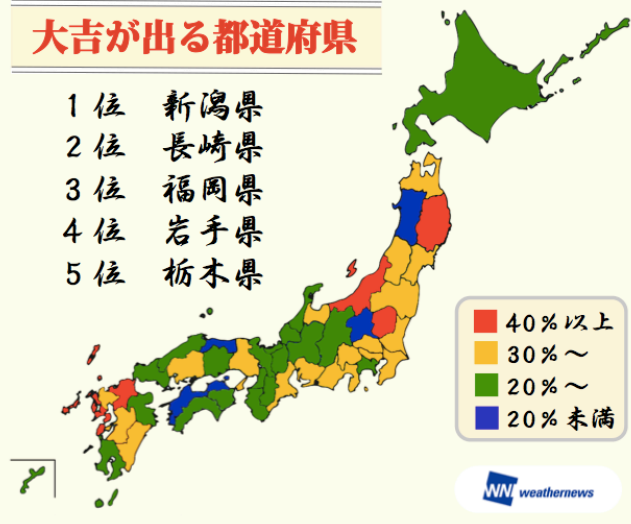

2016年1月15日

ウェザーニューズ、2016年の“年始調査”の結果発表 新年の初おみくじは3割が大吉！1番おめでたい県は新潟県

- ・ 東北のきな粉は緑色?! お正月に食べたお餅は全国平均6個、最高は岩手県で10個
- ・ 正月三が日に参拝する県トップ3は北陸3県！秋田県は半数が初詣に行かない?!
- ・ おせち料理の金額は全国平均7,101円、最高額のおせち料理は佐賀県で12,333円

株式会社ウェザーニューズ(所在地：千葉市美浜区、代表取締役社長：草開千仁)は、新年の初詣やお餅事情を探る2016年の“年始調査”を実施しました。全国46,693人のウェザーリポーターの回答(実施日：12月27日、1月3日～5日、9日)から、新年の初おみくじは3割が大吉で、新潟県では半数が大吉を引いていることが明らかになりました。また、お餅につけるきな粉の色は黄色が9割以上と主流ですが、東北地方では青森県を筆頭に緑色の青きな粉が食べられていることが判明しました。お正月に食べたお餅の数は全国平均6個、最高は岩手県で10個となりました。全国の半数の人が正月三が日に初詣に出かけており、地域別では北陸3県がトップ3を占めました。さらに、おせち料理の金額は全国平均7,101円、最高額のおせち料理を食べるのは佐賀県で12,333円であることもわかりました。ウェザーニューズは、スマホアプリ『ウェザーニューズタッチ』で本調査結果を公開します。

◆ 2016年の初おみくじは3割の人が大吉、最も大吉が出たのは新潟県

1月4日、スマホアプリ『ウェザーニューズタッチ』内のウェザーリポーターに“おみくじの結果は?”と質問し、「大吉」「その他吉」「凶」から選択してもらいました。全国8,603人から寄せられた回答を集計した結果、「大吉」が31%、「その他吉」が65%、「凶」が4%となり、「大吉」を引いた人が全体の3割に達する結果となりました。また、都道府県別に分析した結果、大吉を引いた人の割合が最も大きい県は新潟県(大吉48%、その他吉52%、凶0%)であることがわかりました。続いて、長崎県(大吉44%)、福岡県(41%)、岩手県(40%)、栃木県(40%)の順になりました。これらの県で参拝すれば大吉を引けるかもしれません。

おみくじの結果は?

大吉が出る都道府県

- 1位 新潟県
- 2位 長崎県
- 3位 福岡県
- 4位 岩手県
- 5位 栃木県

◆ きな粉と言えば黄色でしょ？9割以上は黄色と回答

～東北地方は青きな粉派も多数！青森県では4割以上が緑色～

1月9日、スマホアプリ『ウェザーニュースタッチ』内のウェザーリポーターに“主流のきな粉の色は？”と質問し、「黄色」と「緑色」から選んでもらいました。全国10,644人から寄せられた回答を集計した結果、「黄色」が95%、「緑色」が5%となり、全国的にみると黄色が主流であることがわかりました。ただ、青きな粉が主流との回答が多い都道府県が1位青森県(42%)、2位山形県(33%)、3位秋田県(27%)、4位宮城県(25%)、5位岩手県(25%)となったことから、東北地方では青きな粉も高い割合で食べられていることが明らかになりました。

◆ お正月に食べたお餅は6個！最もお餅好きは岩手県で1人10個

1月5日、スマホアプリ『ウェザーニュースタッチ』内のウェザーリポーターに“今年に入ってからお餅を何個食べた？”と質問し、1～30個から食べた数を選択してもらいました。9,807人の回答から、2016年のお正月に食べたお餅の数は全国平均1人6個であることがわかりました。また、最も個数が多かった地域は岩手県で1人10個も食べていたことがわかりました。最も少ない沖縄県(2個)や、全国平均(6個)と比べると、岩手県にはお餅好きが多いと言えます。