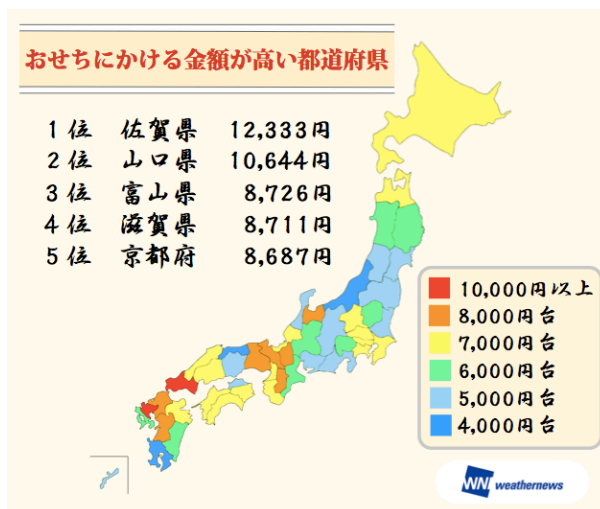

◆ お正月に食べたお餅は6個！最もお餅好きは岩手県で1人10個

1月5日、スマホアプリ『ウェザーニュースタッチ』内のウェザーリポーターに“今年に入ってからお餅を何個食べた？”と質問し、1～30個から食べた数を選択してもらいました。9,807人の回答から、2016年のお正月に食べたお餅の数は全国平均1人6個であることがわかりました。また、最も個数が多かった地域は岩手県で1人10個も食べていたことがわかりました。最も少ない沖縄県(2個)や、全国平均(6個)と比べると、岩手県にはお餅好きが多いと言えます。

◆ 正月三が日に初詣する人が半数！初詣トップ3は北陸3県、福井県は7割が参拝

～秋田県は初詣しない?!約半数が行かないと回答～

1月3日、スマホアプリ『ウェザーニュースタッチ』内のウェザーリポーターに“初詣の予定は？”と質問し、「もう行った」「これから行く」「行かない」から選択してもらいました。全国9,498人から寄せられた回答を集計した結果、「もう行った」が51%、「これから行く」が24%、「行かない」が25%となり、2016年の三が日に初詣した人は半数に達したことがわかりました。「もう行った」の割合が高い地域は、1位福井県(72%)、2位富山県(67%)、3位石川県(64%)となり、北陸3県は三が日に参拝する人が多いことが明らかになりました。

した。これに対し、「行かない」と回答した県が最も多いのは秋田県（もう行った46%、これから行く8%、行かない46%）で、約半数は初詣に行かないことがわかりました。

◆ おせち料理の最高額は佐賀県で12,333円、西日本ほど豪華な料理?!

昨年12月27日、スマホアプリ『ウェザーニュースタッチ』内のウェザーリポーターに“おせちにかける金額は?”と質問し、金額を入力してもらいました。全国8,141人から寄せられた回答を集計した結果、2016年のおせちにかけた金額は全国平均7,101円となりました。最もおせち料理が高額な地域は佐賀県で12,333円となりました。2位以下は山口県(10,644円)、富山県(8,726円)、滋賀県(8,711円)、京都府(8,687円)、6位以降も兵庫県、奈良県、福岡県、熊本県、福井県となり、西日本ほど高額なおせち料理になる傾向がみられました。一方、東海地方や東北地方では金額が低い地域が目立ちました。西日本では高額なおせち料理を食べて、お正月を楽しんでいるようですね。