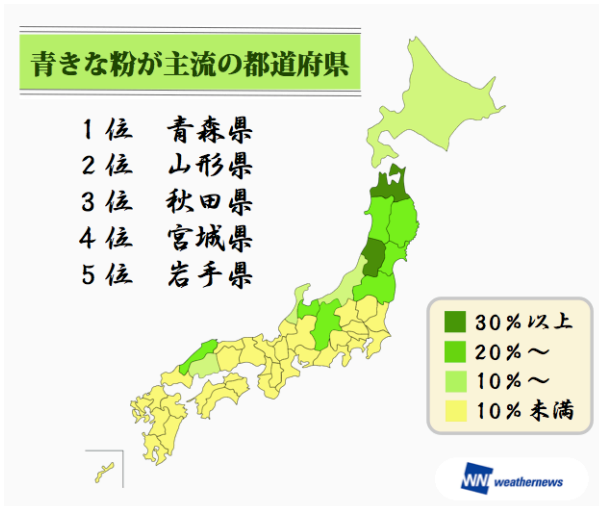

◆ 2016年の初おみくじは3割の人が大吉、最も大吉が出たのは新潟県

1月4日、スマホアプリ『ウェザーニューズタッチ』内のウェザーリポーターに“おみくじの結果は?”と質問し、「大吉」「その他吉」「凶」から選択してもらいました。全国8,603人から寄せられた回答を集計した結果、「大吉」が31%、「その他吉」が65%、「凶」が4%となり、「大吉」を引いた人が全体の3割に達する結果となりました。また、都道府県別に分析した結果、大吉を引いた人の割合が最も大きい県は新潟県(大吉48%、その他吉52%、凶0%)であることがわかりました。続いて、長崎県(大吉44%)、福岡県(41%)、岩手県(40%)、栃木県(40%)の順になりました。これらの県で参拝すれば大吉を引けるかもしれません。

おみくじの結果は?

大吉が出る都道府県

- 1位 新潟県
- 2位 長崎県
- 3位 福岡県
- 4位 岩手県
- 5位 栃木県

◆ きな粉と言えば黄色でしょ？9割以上は黄色と回答

～東北地方は青きな粉派も多数！青森県では4割以上が緑色～

1月9日、スマホアプリ『ウェザーニュースタッチ』内のウェザーリポーターに“主流のきな粉の色は？”と質問し、「黄色」と「緑色」から選んでもらいました。全国10,644人から寄せられた回答を集計した結果、「黄色」が95%、「緑色」が5%となり、全国的にみると黄色が主流であることがわかりました。ただ、青きな粉が主流との回答が多い都道府県が1位青森県(42%)、2位山形県(33%)、3位秋田県(27%)、4位宮城県(25%)、5位岩手県(25%)となったことから、東北地方では青きな粉も高い割合で食べられていることが明らかになりました。

◆ お正月に食べたお餅は6個！最もお餅好きは岩手県で1人10個

1月5日、スマホアプリ『ウェザーニュースタッチ』内のウェザーリポーターに“今年に入ってからお餅を何個食べた？”と質問し、1～30個から食べた数を選択してもらいました。9,807人の回答から、2016年のお正月に食べたお餅の数は全国平均1人6個であることがわかりました。また、最も個数が多かった地域は岩手県で1人10個も食べていたことがわかりました。最も少ない沖縄県(2個)や、全国平均(6個)と比べると、岩手県にはお餅好きが多いと言えます。

◆ 正月三が日に初詣する人が半数！初詣トップ3は北陸3県、福井県は7割が参拝

～秋田県は初詣しない?!約半数が行かないと回答～

1月3日、スマホアプリ『ウェザーニュースタッチ』内のウェザーリポーターに“初詣の予定は？”と質問し、「もう行った」「これから行く」「行かない」から選択してもらいました。全国9,498人から寄せられた回答を集計した結果、「もう行った」が51%、「これから行く」が24%、「行かない」が25%となり、2016年の三が日に初詣した人は半数に達したことがわかりました。「もう行った」の割合が高い地域は、1位福井県(72%)、2位富山県(67%)、3位石川県(64%)となり、北陸3県は三が日に参拝する人が多いことが明らかになりました。