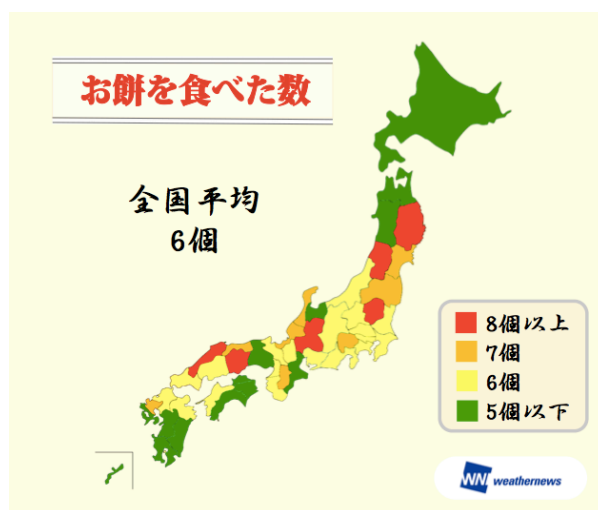

◆ 2016年の初おみくじは3割の人が大吉、最も大吉が出たのは新潟県

1月4日、スマホアプリ『ウェザーニューズタッチ』内のウェザーリポーターに“おみくじの結果は?”と質問し、「大吉」「その他吉」「凶」から選択してもらいました。全国8,603人から寄せられた回答を集計した結果、「大吉」が31%、「その他吉」が65%、「凶」が4%となり、「大吉」を引いた人が全体の3割に達する結果となりました。また、都道府県別に分析した結果、大吉を引いた人の割合が最も大きい県は新潟県(大吉48%、その他吉52%、凶0%)であることがわかりました。続いて、長崎県(大吉44%)、福岡県(41%)、岩手県(40%)、栃木県(40%)の順になりました。これらの県で参拝すれば大吉を引けるかもしれません。

おみくじの結果は?

大吉が出る都道府県

- 1位 新潟県
- 2位 長崎県
- 3位 福岡県
- 4位 岩手県
- 5位 栃木県

◆ きな粉と言えば黄色でしょ？9割以上は黄色と回答

～東北地方は青きな粉派も多数！青森県では4割以上が緑色～

1月9日、スマホアプリ『ウェザーニュースタッチ』内のウェザーリポーターに“主流のきな粉の色は？”と質問し、「黄色」と「緑色」から選んでもらいました。全国10,644人から寄せられた回答を集計した結果、「黄色」が95%、「緑色」が5%となり、全国的にみると黄色が主流であることがわかりました。ただ、青きな粉が主流との回答が多い都道府県が1位青森県(42%)、2位山形県(33%)、3位秋田県(27%)、4位宮城県(25%)、5位岩手県(25%)となったことから、東北地方では青きな粉も高い割合で食べられていることが明らかになりました。

◆ お正月に食べたお餅は6個！最もお餅好きは岩手県で1人10個

1月5日、スマホアプリ『ウェザーニュースタッチ』内のウェザーリポーターに“今年に入ってからお餅を何個食べた？”と質問し、1～30個から食べた数を選択してもらいました。9,807人の回答から、2016年のお正月に食べたお餅の数は全国平均1人6個であることがわかりました。また、最も個数が多かった地域は岩手県で1人10個も食べていたことがわかりました。最も少ない沖縄県(2個)や、全国平均(6個)と比べると、岩手県にはお餅好きが多いと言えます。

◆ 正月三が日に初詣する人が半数！初詣トップ3は北陸3県、福井県は7割が参拝

～秋田県は初詣しない?!約半数が行かないと回答～

1月3日、スマホアプリ『ウェザーニュースタッチ』内のウェザーリポーターに“初詣の予定は？”と質問し、「もう行った」「これから行く」「行かない」から選択してもらいました。全国9,498人から寄せられた回答を集計した結果、「もう行った」が51%、「これから行く」が24%、「行かない」が25%となり、2016年の三が日に初詣した人は半数に達したことがわかりました。「もう行った」の割合が高い地域は、1位福井県(72%)、2位富山県(67%)、3位石川県(64%)となり、北陸3県は三が日に参拝する人が多いことが明らかになりました。