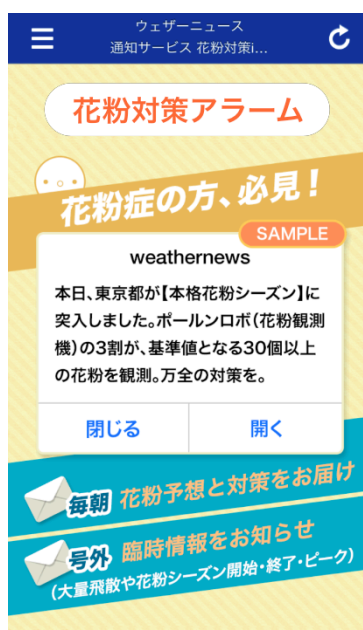

2016年2月3日

スマホアプリ「ウェザーニュースタッチ」で花粉対策を万全に！ 花粉予想や対策をお知らせする花粉対策アラームを配信 ～ “ポールンロボ” の鼻をタップ！くしゃみを数えて花粉との関係を調査～

株式会社ウェザーニューズ（本社：千葉市美浜区、代表取締役社長：草開千仁）は、つらい花粉シーズンを少しでも快適に過ごしていただくため、スマホアプリ「ウェザーニュースタッチ」で、花粉対策アラーム『花粉対策 info』と花粉対策コンテンツ「花粉 Ch.」の配信を開始しました。『花粉対策 info』は、一人ひとりの症状・レベルと、当日の予想飛散量と照らし合わせておすすめの対策方法を毎朝お知らせするサービスです。また、「花粉 Ch.」では、花粉観測機“ポールンロボ”が観測した花粉のリアルタイムな飛散量や、予想される飛散量を1時間ごとにチェックできるほか、症状と花粉の飛散量を記録したあなた専用の“My カルテ”を作成できます。なお、今年は花粉症の症状の中でもくしゃみに注目します。花粉症の人に、くしゃみをした時に「花粉 Ch.」から画面上の“ポールンロボ”の鼻をタップする“くしゃみカウンター”に参加いただくことで、くしゃみの回数の変化やピークと実際の花粉尘散量の関係を追いかけます。楽しみながら症状を記録して、つらい花粉シーズンをみんなで乗り切りましょう。

花粉対策アラーム『花粉対策 info』はこちら

“最新の花粉尘報”はこちら

スマホアプリ「ウェザーニュースタッチ」をダウンロード後、「花粉 Ch.」から「スマートアラーム」にアクセス

スマホ向け web サイト
「ウェザーニューズ」から
「花粉 Ch.」にアクセス
<http://weathernews.jp/s/pollen/>

インターネットサイト
「ウェザーニューズ」から
「花粉 Ch.」にアクセス
<http://weathernews.jp/pollen/>

◆あなたの症状・レベルに合った花粉対策と飛散量をお知らせする花粉対策アラーム

『花粉対策 info』は、毎朝6時にあなたの症状やレベルに合わせた花粉対策と予想飛散量をお届けする花粉対策アラームです。また、花粉シーズンが開始した時や、飛散がピークを迎えた時にPUSH通知でスマホにお知らせします。くしゃみ・鼻水・鼻づまり・目のかゆみ・肌のかゆみ・のどの痛みの6項目の入力情報から割り出されたあなたの症状の種類・程度のデータをもとに、当日の予想飛散量も考慮し、おすすめの花粉尘対策をお知らせします。

また、花粉シーズン（敏感な方が感じるレベル）に突入した際や、普通の方でも感

『花粉対策 info』イメージ

「花粉 Ch.」イメージ

じるレベルの本格花粉シーズンに突入した際も臨時情報としてお知らせします。花粉症の方は、スマホアプリ「ウェザーニュースタッチ」のスマートアラーム『花粉対策info』をオンにして花粉シーズンに備えてください。

◆症状を楽しく記録する“Myカルテ”、花粉シーズン終了後にあなたの最終カルテをお届け