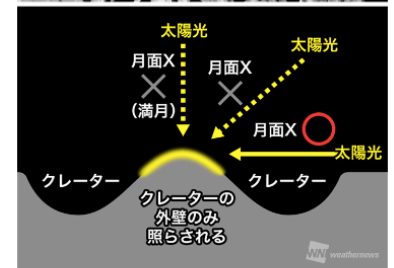

## ◆月面に浮かび上がる「X」をレポートしよう

当日は「月面X撮影隊」と称し、ウェザーニュースの Reporter から『月面 X』の写真を募集します。この現象は肉眼では見られませんが、望遠鏡や望遠レンズ付き一眼レフカメラ等で捉えることができます。機材をお持ちの方は、スマホアプリ「ウェザーニュースタッチ」のサイドメニューにある「マップで見る」をタップし、「ウェザーレポート Ch.」からレポートをお送りください。番組でもレポートをご紹介していきますので、みんなで月面の「X」の文字を探してみましょ。いつもとは違った月の楽しみ方ができるかもしれません。

## ◆まとめ動画を翌日公開予定

翌日は、スマホアプリ「ウェザーニュースタッチ」や YouTube でまとめ動画を公開する予定です。「X」の文字が見え始めてから消えるまで約3時間の中継映像を編集してお届けします。(天候によって変更の可能性もあります。)

【予告】6月12日(日)  
月面X(エックス)現る!

2016/06/08 19:16 ウェザーニュース

実は、時々月に「X」が現れることがあるのをご存知ですか?なんと!今週の日曜日に「月面X」が出現します。

## 月面Xの正体は?

「X」の正体は、月面にある隣接する3つのクレーター「プランキヌス、ブールバツハ、ラカーユ」の

※『月面 X』特設ページイメージ図  
出現のメカニズムも解説