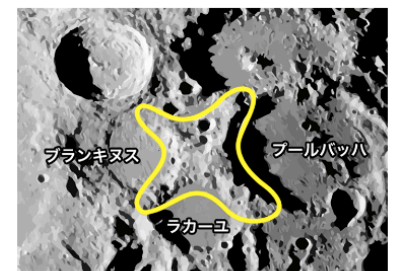

## ◆月面に浮かび上がる「X」をレポートしよう

当日は「月面X撮影隊」と称し、ウェザーニュースの Reporter から『月面 X』の写真を募集します。この現象は肉眼では見られませんが、望遠鏡や望遠レンズ付き一眼レフカメラ等で捉えることができます。機材をお持ちの方は、スマホアプリ「ウェザーニュースタッチ」のサイドメニューにある「マップで見る」をタップし、「ウェザーレポート Ch.」からレポートをお送りください。番組でもレポートをご紹介していきますので、みんなで月面の「X」の文字を探してみましょ。いつもとは違った月の楽しみ方ができるかもしれません。

## ◆まとめ動画を翌日公開予定

翌日は、スマホアプリ「ウェザーニュースタッチ」や YouTube でまとめ動画を公開する予定です。「X」の文字が見え始めてから消えるまで約3時間の中継映像を編集してお届けします。(天候によって変更の可能性もあります。)

【予告】6月12日(日)  
月面X(エックス)現る!

2016/06/08 19:16 ウェザーニュース

実は、時々月に「X」が現れることがあるのをご存知ですか?なんと!今週の日曜日に「月面X」が出現します。

## 月面Xの正体は?

「X」の正体は、月面にある隣接する3つのクレーター「プランキヌス、ブールバツハ、ラカーユ」の

※『月面 X』特設ページイメージ図  
出現のメカニズムも解説