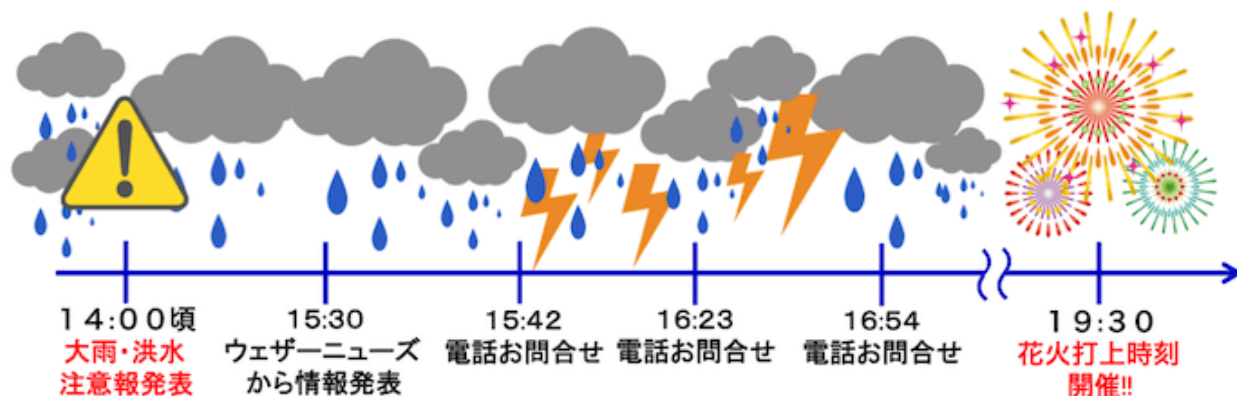

<サポート例>

当日は気象庁から市内に大雨注意報・洪水注意報が発表されており、大会主催者は午前中の段階では中止の方向で検討していました。ウェザーニューズイベント気象チームは15:30に気象情報をお送りしてから最終判断の17:00までに大会主催者と3回コミュニケーションを行い、一貫して「雨は降っても短時間で、花火打ち上げ時間の19:30までには止む予想」とお伝えしました。主催者はこれを受けて開催を決定し、予想通り雨は上がって、予定通りに花火大会は開催されました。

◆花火大会主催者様向けサービスについてのお問い合わせ窓口

株式会社ウェザーニューズ 花火大会サービス担当

電話 : 043-274-5590

FAX : 043-296-3763

メールアドレス : hanabi-support@wni.com