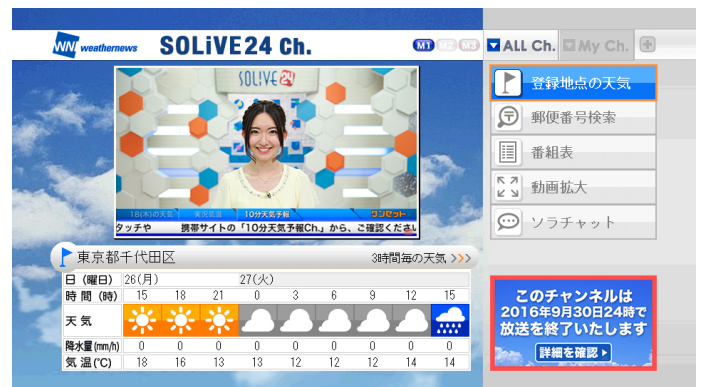

2016年8月24日

BS データ放送 910ch「ウェザーニュース」放送終了のお知らせ

株式会社ウェザーニュース(本社:千葉県美浜区、代表取締役社長:草開千仁)は、本年9月30日24時をもちましてBS データ放送 910ch「ウェザーニュース」を終了することをお知らせ致します。

2000年12月のBS デジタル放送開始時より「いざというとき役に立つ防災気象情報の提供」をコンセプトとし放送を継続して参りました。一方、この15年間の通信環境の劇的な変化により、代替となるメディアやサービスも広く認知されてきたことから、本放送は一定の役割を果たしたと考え、終了することと致しました。終了告知につきましては、本ニュースリリースの他、当該放送 910ch「ウェザーニュース」番組内および EPG にて、8月24日正午より放送終了日までお知らせする予定です。

視聴者の皆様にはこれまでのご愛顧に心より感謝申し上げます。また、当該放送に関連する事業者の皆様のご協力に御礼申し上げます。

2000年12月に日本でBS デジタル放送が始まるにあたり、ウェザーニュースより直接テレビを通じて24時間いつでも気象情報をお知らせし、日々の暮らしや災害時の対応策に活かしていただけるようにと放送事業に新規参入致しました。大規模な災害が発生した際は、編成を変えて被災地の情報をお伝えして参りました。2008年岩手宮城内陸地震、2009年中国・九州北部豪雨、2009年兵庫県西・北部豪雨、2010年奄美豪雨、2011年新燃岳噴火等では、一部の避難所にテレビモニターを設置することにより、現地の気象情報をリアルタイムにご覧いただき、BS データ放送ならではの特性を活かして、現地のお役に立てたこともありました。

しかし昨今、この15年間の通信環境の劇的な変化により、インターネットやスマートフォン、SNS等代替となるメディアやサービスが広く認知され、いつでも気象情報を入手できる手段が幅広く普及したことから、当初想定していた放送を通じて行なう役割を果たしたと考え、放送は終了することと致しました。なお、放送終了とともに再放送同意についても終了致します。

2000年12月放送開始時の放送画面

2016年8月現在の放送画面

※ 現在BS910chで放送しております24時間生放送のお天気動画番組「SOLiVE24」は、インターネットサイトやスマートフォンアプリなどで引き続きご覧いただけます。

<PC サイトの場合>

ウェザーニュース PC サイト、YouTube Live、ニコニコ生放送、FRESH! by AbemaTV、LINE LIVE、エムキャス

<スマートフォンの場合>

スマートフォンアプリ「ウェザーニュースタッチ」をダウンロードし、「SOLiVE24Ch.」にアクセス