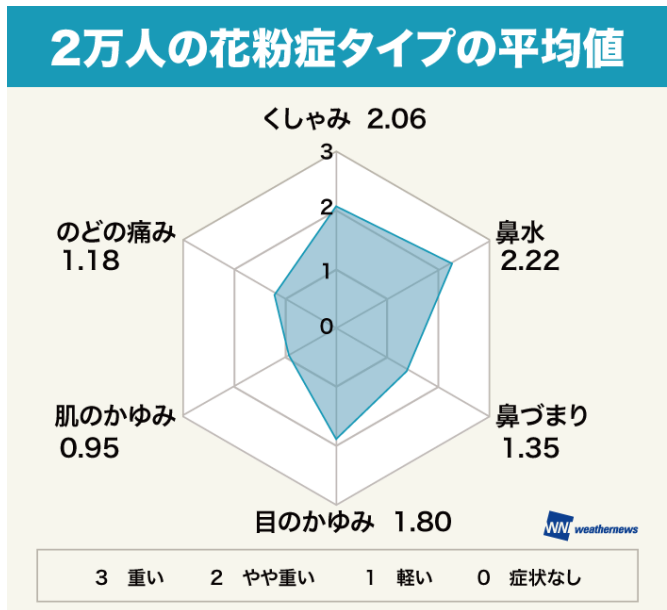

花粉症、2万人の症状を分析してみました。あなたはどのタイプ？
“鼻水”が“くしゃみ”を抜いて、「最も悩ます症状」に
～アプリ「ウェザーニュースタッチ」内『花粉チェックシート』でカンタン無料診断中～

株式会社ウェザーニューズ(本社:千葉県美浜区、代表取締役社長:草開千仁)は、花粉症の方20,276人の症状を分析した結果を公開しました。スマホアプリ「ウェザーニュースタッチ」内「花粉 Ch.」にて展開中の、自分の花粉症タイプを判定する『花粉チェックシート』に寄せられた回答を分析した結果、最も悩ます症状は“鼻水”となりました。次いで“くしゃみ”、“目のかゆみ”、そして“鼻づまり”と続きました。これら目や鼻の症状は一般的ですが、これ以外にも“のどの痛み”や“肌のかゆみ”を感じている方もいることがわかりました。

『花粉チェックシート』への入力情報から割り出された花粉症のタイプのデータは、『花粉対策アラーム』に活用されています。ウェザーニューズは、最新の花粉飛散予報と充実した花粉症対策コンテンツで全国の花粉症の方をサポートしていきます。

『花粉症チェックシート』および『花粉対策アラーム』の登録はこちら	
スマホアプリ「ウェザーニュースタッチ」の「花粉 Ch.」内、『花粉対策アラーム』から登録	ウェブサイト「花粉 Ch.」 https://weathernews.jp/s/pollen/

◆2万人の症状の平均値を発表！“鼻水”が“くしゃみ”を抜いて、「最も悩ます症状」に

『花粉チェックシート』は、花粉症の症状6項目(くしゃみ・鼻水・鼻づまり・目のかゆみ・肌のかゆみ・のどの痛み)を入力すると、自分の花粉症タイプが自動判定されるコンテンツです。

ウェザーニューズは、『花粉チェックシート』に2017年1月17日から2月22日までに寄せられた花粉症の方20,276人の症状データを分析した結果を公開しました。6つの症状別にレーダーチャートで全国平均を表示したところ、最も悩ます症状は“鼻水”で2.22ポイント、次いで“くしゃみ”が2.06ポイント、“目のかゆみ”が1.80ポイント、そして“鼻づまり”が1.35ポイントと続きました。これら鼻や目の症状は一般的ですが、それ以外に“のどの痛み(1.18ポイント)”や“肌のかゆみ(0.95ポイント)”を感じている方もいることがわかります。

さらに、症状が重く出る体の部位別(鼻・目・のど・肌)に、15タイプに分類した結果、1番多かったのは“鼻・目”に症状が出るタイプで16.1%、次いで“鼻・目・のど・肌”の全てに症状が出るタイプが14.1%、そして“鼻・目・のど”の3カ所に症状が出るタイプが13.4%となりました。同時に複数の部位に症状が出るタイプが上位

花粉症15タイプ(体の部位別)

順位	症状が重く出る部位	割合(%)	順位	症状が重く出る部位	割合(%)
1	鼻・目	16.1%	9	目・のど	4.7%
2	鼻・目・のど・肌	14.1%	10	目・肌	3.1%
3	鼻・目・のど	13.4%	11	目・のど・肌	3.1%
4	鼻	11.6%	12	肌	2.8%
5	目	9.3%	13	鼻・肌	1.9%
6	鼻・のど	5.8%	14	鼻・のど・肌	1.5%
7	のど	5.7%	15	のど・肌	1.3%
8	鼻・目・肌	5.6%			