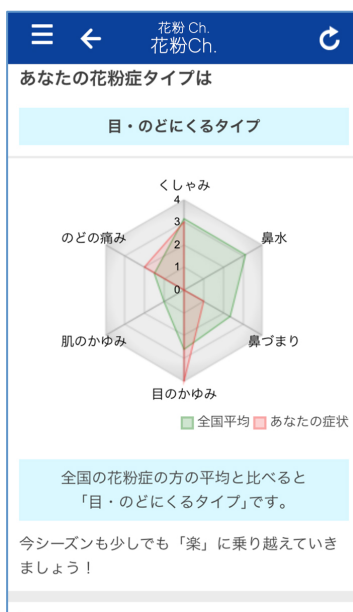

に入る結果となりました。

◆カンタン 10 秒判定！自分の花粉症タイプがひと目でわかる『花粉チェックシート』

『花粉チェックシート』に回答すると、全国平均と自分の症状のデータが 6 項目のレーダーチャートで重ね合わせて表示されるので、全国平均と比べて自分がどの症状が強くなるタイプなのか、ひと目でわかります。『花粉チェックシート』は、スマホアプリ「ウェザーニュースタッチ」の「花粉 Ch.」から無料で利用できます。花粉症対策にお役立てください。

◆一人ひとりの症状に合った花粉対策と予想飛散量をお知らせする『花粉対策アラーム』

『花粉チェックシート』に入力された6項目(くしゃみ・鼻水・鼻づまり・目のかゆみ・肌のかゆみ・のどの痛み)の情報から割り出された花粉症タイプのデータは、通知サービス『花粉対策アラーム』に活用されています。『花粉対策アラーム』は、毎朝6時にその日のおすすめの花粉対策と予想飛散量をスマホにプッシュ通知で届けるサービスです。観測された花粉数は同じであっても、花粉症タイプによって症状の出方は人それぞれ異なります。『花粉対策アラーム』は、『花粉チェックシート』への入力情報によって判定された花粉症タイプと当日の予想飛散量を総合して配信されるので、ユーザーは一人ひとりの症状に合ったその日必要な対策を把握することができます。GPS 機能を利用し、居場所に合わせて情報をお届けするので、出張先などでも万全な花粉対策が可能です。また、毎朝以外にも、花粉が大量飛散した場合や、花粉シーズン・本格花粉シーズンに突入した時は、臨時情報としてお知らせします。『花粉対策アラーム』はスマホアプリ「ウェザーニュースタッチ」の「スマートアラーム」や「花粉 Ch.」からご登録いただけます。

『花粉チェックシート』結果(サンプル)