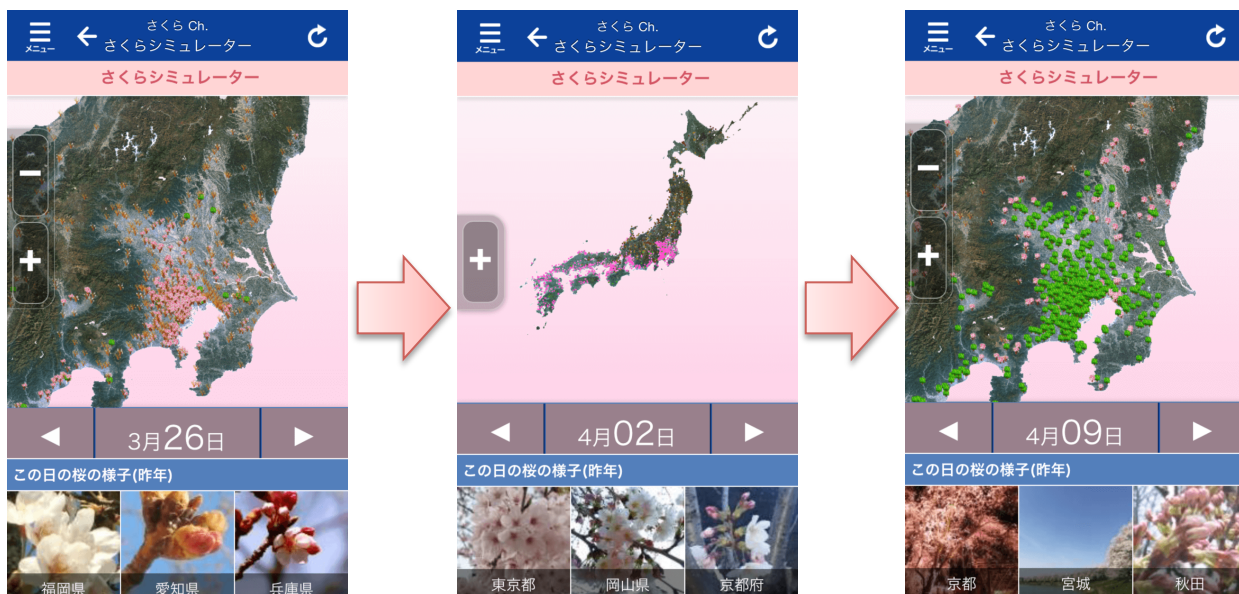

◆あなたの目の前にある桜の満開日がたった 10 秒でわかる『桜一本予想』

スマホアプリ「ウェザーニュースタッチ」の「さくら Ch.」にて、『桜一本予想』を開始しました。『桜一本予想』は、これまで満開日がわからなかった自宅や通勤・通学途中の桜など、気になる桜の情報をすぐに知ることができる無料のコンテンツです。

桜は樹齢や生育環境によって生長に変動が生じるため、同じ敷地内の同じ品種でも開花日は一本一本異なります。『桜一本予想』では、過去 13 年間でウェザーニューズに届いた 200 万通以上の桜のレポートや、全国 700 カ所の桜の名所への独自取材をして得られる実況データ、そして気象要素をもとに開花日や満開日を発表しています。

『桜一本予想』の利用方法は簡単です。まず桜がある場所に行き、GPS 機能を用いて場所を検索します。その後、現在の桜のつぼみの状態(“まだ小さく固い”、“全体が緑に”、“先がピンクに”など)を選択肢から選び、桜の特徴(“樹の種類”、“日当たり”、“周辺環境”など)を選択します。そうすることで、その桜の 1 輪開花日、5 分咲き日、満開期間、桜吹雪を楽しめる日を知ることができます。お花見の幹事を任されている方は、お花見予定日に満開

『桜一本予想』紹介動画

<https://youtu.be/8NQtX75N2Xk>

の桜の木を探す際にお役立ていただけます。

◆未来の桜開花状況を地図上で確認できる『さくらシミュレーター』

スマホアプリ「ウェザーニュースタッチ」の「さくら Ch.」では、『さくらシミュレーター』も公開しています。『さくらシミュレーター』は、ニッポンの約1万本の桜の過去・現在・未来の開花状況をシミュレーションしたものです。全国から寄せられた桜のレポートをもとにした過去や現在の開花状況、最新の開花予想を5段階(つぼみ、開花、満開見頃、散り始め、葉桜)で1日ごとに確認することができます。桜の開花前線が北上し、続々と桜が開花していく様子を見ることで、今年の桜がどのエリアからどの程度のペースで開花していくのかがわかります。全国だけではなく、エリア別、都道府県別を選択することで、より詳細な桜の開花状況を確認することができます。また、表示されている日付の一年前の桜の様子を写真で見られるため、昨年と同じ日に桜がどのような状況だったか確認することができます。

『さくらシミュレーター』サンプル

◆参考:みんなでつくる桜情報「さくらプロジェクト」

『さくらシミュレーター』における開花予想は、「さくらプロジェクト」の参加者から寄せられる報告をもとに随時更新しています。「さくらプロジェクト」は、お気に入りの“マイ桜”を1本決めて、つぼみから満開、葉桜になるまでを見守り、みんなで一緒に観察するプロジェクトです。昨年は、約1万本の桜の木に名前がつけられ、合計12万通の生長記録が寄せられました。つぼみの生長状況のレポートが多いほど、より正確な桜の開花予想につながります。「さくらプロジェクト」はスマホアプリ「ウェザーニュースタッチ」の「さくら Ch.」からどなたでもご参加いただけます。