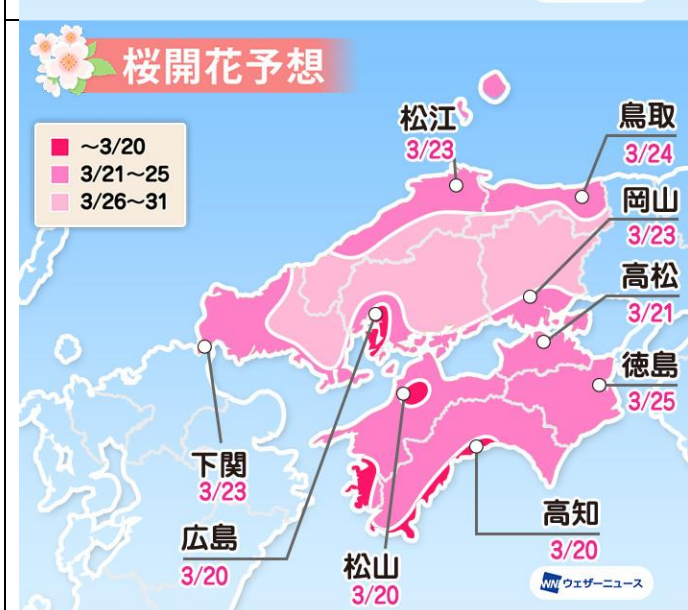

※開花予想日の3/17以前の日付は、実際の開花日を掲載しています。

◆各エリアの桜開花予想

**今週末から開花スタート！3月末に東海で満開に**

中部は例年並～やや早い開花となる所が多い見込みです。「全国つぼみ調査」では、「先が緑に」なったつぼみが前回よりも増え、「先がピンクに」変化したつぼみも現れました。つぼみの生長は昨年並のスピードで進んでいます。

今週は太平洋側を中心に晴れる日が多く、日差しの暖かさでつぼみの生長が加速します。3月21日に名古屋・甲府から開花が始まり、22日に岐阜、23日に静岡が続きます。その後は天気が周期変化し、気温がアップダウンしますが、4月にかけての気温は平年より高い予想です。一時的な寒の戻りによりつぼみの生長が足踏みしても、寒さが和らぐと再び生長が加速するため、開花は例年・昨年と同時期～早い予想です。特に、昨年開花直前の寒の戻りによって開花が遅れた長野では、昨年より大幅に早い開花となる予想です。また、北陸では記録的に早い開花となりそうです。

桜前線は4月初めにかけ、太平洋側から日本海側や標高の高いエリアへと進んでいきます。東海は3月末に満開となり、4月上旬にかけて北陸や長野でも段々と満開を迎える見込みです。

**今週末から開花スタート！3月末から各地で満開へ**

近畿は例年よりやや早い～早い開花となる所が多い見込みです。「全国つぼみ調査」では、前回より「先が緑に」なったつぼみが増え、「先がピンクに」変化したつぼみも現れました。つぼみの生長は昨年と同じかやや早いペースで進んでいます。

今週は晴れる日が多く、日差しの暖かさでつぼみの生長が加速します。3月21日に大阪・京都・和歌山で開花を迎える予想です。その後は天気が周期変化して、気温がアップダウンしますが、4月にかけての気温は平年より高い予想のため、つぼみの生長は順調に進みます。開花は例年・昨年よりやや早い～早い予想です。

開花は順調に進み、3月中に開花を迎える所が多い予想です。3月末から各地で満開を迎え、嵐山(京都府)では3月30日に満開となる見込みです。

**今週末から開花スタート！3月末には各地で満開へ**

中国・四国は、例年並～やや早い開花となる所が多い見込みです。「全国つぼみ調査」では「先が緑に」なったつぼみが前回よりも増え、「先がピンクに」なり始めたつぼみも現れてきました。ただ、先週は度々低気圧や寒気の影響を受けたため、つぼみの生長には昨年よりやや遅れがみられています。

今週は晴れる日が多く、日差しの暖かさでつぼみの生長が加速します。3月20日に広島・松山・高知から開花が始まり、21日に高松が続きます。その後は天気が周期変化して、気温がアップダウンしますが、4月にかけての気温は平年より高い予想のため、つぼみの生長は順調に進みます。開花は例年・昨年と同時期～やや早い予想です。