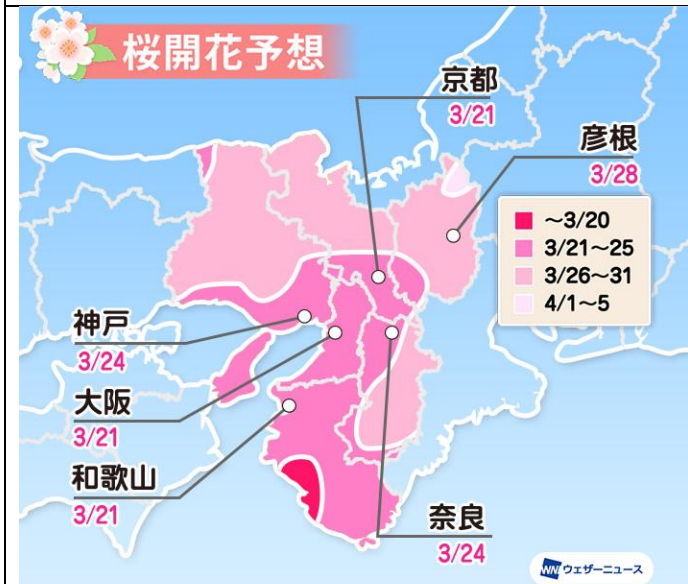

※開花予想日の3/17以前の日付は、実際の開花日を掲載しています。

◆各エリアの桜開花予想

**今週末から開花スタート！3月末に東海で満開に**

中部は例年並～やや早い開花となる所が多い見込みです。「全国つぼみ調査」では、「先が緑に」なったつぼみが前回よりも増え、「先がピンクに」変化したつぼみも現れました。つぼみの生長は昨年並のスピードで進んでいます。

今週は太平洋側を中心に晴れる日が多く、日差しの暖かさでつぼみの生長が加速します。3月21日に名古屋・甲府から開花が始まり、22日に岐阜、23日に静岡が続きます。その後は天気が周期変化し、気温がアップダウンしますが、4月にかけての気温は平年より高い予想です。一時的な寒の戻りによりつぼみの生長が足踏みしても、寒さが和らぐと再び生長が加速するため、開花は例年・昨年と同時期～早い予想です。特に、昨年開花直前の寒の戻りによって開花が遅れた長野では、昨年より大幅に早い開花となる予想です。また、北陸では記録的に早い開花となりそうです。

桜前線は4月初めにかけ、太平洋側から日本海側や標高の高いエリアへと進んでいきます。東海は3月末に満開となり、4月上旬にかけて北陸や長野でも段々と満開を迎える見込みです。

**今週末から開花スタート！3月末から各地で満開へ**

近畿は例年よりやや早い～早い開花となる所が多い見込みです。「全国つぼみ調査」では、前回より「先が緑に」なったつぼみが増え、「先がピンクに」変化したつぼみも現れました。つぼみの生長は昨年と同じかやや早いペースで進んでいます。