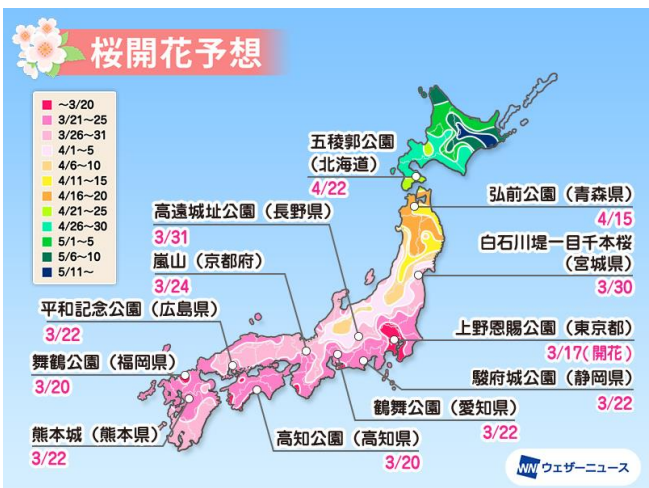

なお、「全国つぼみ調査」の結果を反映し、前回(3/10発表)の予想から、東北や北陸を中心に1～3日開花予想日を早めました。また、東海や西日本では1～2日開花予想日を遅らせた地点があります。

本開花予想は「全国つぼみ調査」の3,994通の報告、「さくらプロジェクト」の参加者から届く報告、今後の気象予測をもとに算出しています。全国のお花見名所800地点の最新見解は、スマホアプリ「ウェザーニュース」やウェザーニュースウェブサイト「さくら Ch.」からご覧いただけます。なお、新型コロナウイルスの影響で、各地で桜まつりやイベント中止の発表が相次いでいるため、随時最新の情報をご確認ください。「第七回桜開花予想」は3月24日に発表予定です。

※本プレスリリースにおける開花時期の“例年”とは、2015～2019年の過去5年の平均で算出しています。

※本開花予想は、桜の開花を気象学的見地から予測したものです。お花見やイベントへの参加は各自のご判断の上、本情報をご活用ください。

### ✓ポイント

1. つぼみの生長は西日本でやや遅れがみられるが、昨年と同じかやや早いペース。週後半からは日差しの暖かさで生長が加速
2. 開花予想:東北～北陸を中心に前回(3/10)から1～3日早めた。東海や西日本では1～2日遅らせた地点も
3. 西・東日本の桜は今週末から続々開花！東京都内は来週にも満開へ

| 本プレスリリースの素材のダウンロード   | 桜開花予想の一般向けサイト   | 桜名所800地点の最新見解はこちら  |
|--|---|--|
| プレスリリース「第六回桜開花予想」<br><a href="https://jp.weathernews.com/news/31142/">https://jp.weathernews.com/news/31142/</a> | ウェブサイト「第六回桜開花予想」<br><a href="https://weathernews.jp/s/topics/202003/170075/">https://weathernews.jp/s/topics/202003/170075/</a> | ウェザーニュースウェブサイト「さくら Ch.」<br><a href="https://weathernews.jp/s/sakura/">https://weathernews.jp/s/sakura/</a> |

### ◆2020年「第六回桜開花予想」

<西・東日本の桜は今週末から続々開花！広範囲で例年よりやや早い～早い開花に>

各都市の桜開花予想

名所の桜開花予想

今年のソメイヨシノの開花は、3月14日に東京(靖国神社)からスタートし、1953年の観測開始以来、最も早い開花を記録しました。今週末から来週にかけて西・東日本で続々と開花し、東京都心では来週にも満開を迎える所がありそうです。

現在のつぼみの生長は、九州や中国・四国でやや遅れがみられるものの、その他のエリアでは昨年と同じかやや早いペースで進んでいます。今週は晴れる日が多く、日差しの暖かさでつぼみの生長が加速します。天気の周期変化に伴い気温のアップダウンがあるものの、期間全体を通してみると4月にかけての気温は平年より高い予想で、つぼみの生長は加速と減速を繰り返しながら進みます。3月末までに北陸を含む西・東日本のほぼ全域で開花し、長野でも4月上旬には開花を迎える予想です。西・東日本の広範囲で例年よりやや早い～早い開花となり、記録的な早さとなる所もありそうです。2019年と比べても早くなる所が多く、1週間程度早まる所もある見込みです。ただ、九州南部では暖冬の影響で休眠打破が遅れている可能性があり、桜の開花は例年・昨年よりやや遅くなる見通しです。北日本では3月後半は晴れて暖かい日が増えてきます。4月以降も一時的に雪の降る日があるものの暖かい日が多く、つぼみの生長は順調に進む見込みです。3月29日に福島が開花し、30日に仙台が続きます。4月下旬には桜前線が北海道に上陸し、函館は4月22日、札幌は4月23日に開花する予想です。