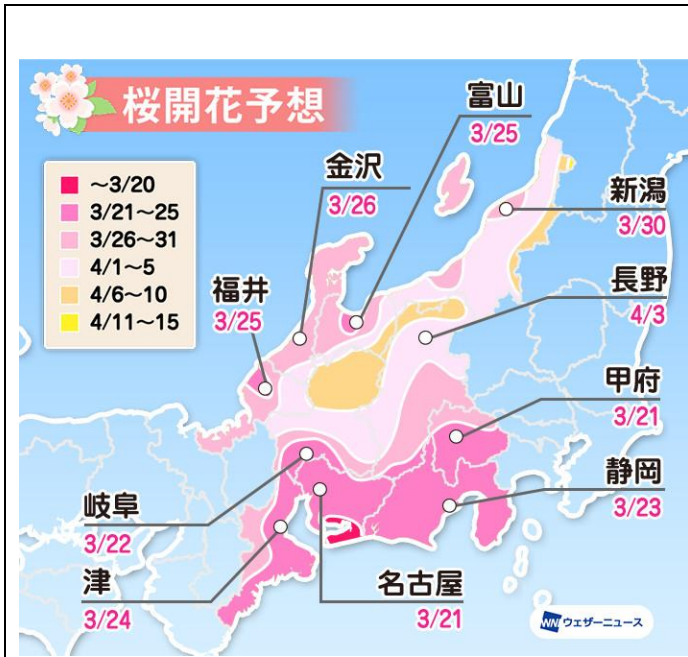

※開花予想日の3/17以前の日付は、実際の開花日を掲載しています。

※開花予想日の3/17以前の日付は、実際の開花日を掲載しています。

◆各エリアの桜開花予想

**今週末から開花スタート！3月末に東海で満開に**

中部は例年並～やや早い開花となる所が多い見込みです。「全国つぼみ調査」では、「先が緑に」なったつぼみが前回よりも増え、「先がピンクに」変化したつぼみも現れました。つぼみの生長は昨年並のスピードで進んでいます。

今週は太平洋側を中心に晴れる日が多く、日差しの暖かさでつぼみの生長が加速します。3月21日に名古屋・甲府から開花が始まり、22日に岐阜、23日に静岡が続きます。その後は天気が周期変化し、気温がアップダウンしますが、4月にかけての気温は平年より高い予想です。一時的な寒の戻りによりつぼみの生長が足踏みしても、寒さが和らぐと再び生長が加速するため、開花は例年・昨年と同時期～早い予想です。特に、昨年開花直前の寒の戻りによって開花が遅れた長野では、昨年より大幅に早い開花となる予想です。また、北陸では記録的に早い開花となりそうです。

桜前線は4月初めにかけ、太平洋側から日本海側や標高の高いエリアへと進んでいきます。東海は3月末に満開となり、4月上旬にかけて北陸や長野でも段々と満開を迎える見込みです。

**今週末から開花スタート！3月末から各地で満開へ**

近畿は例年よりやや早い～早い開花となる所が多い見込みです。「全国つぼみ調査」では、前回より「先が緑に」なったつぼみが増え、「先がピンクに」変化したつぼみも現れました。つぼみの生長は昨年と同じかやや早いペースで進んでいます。