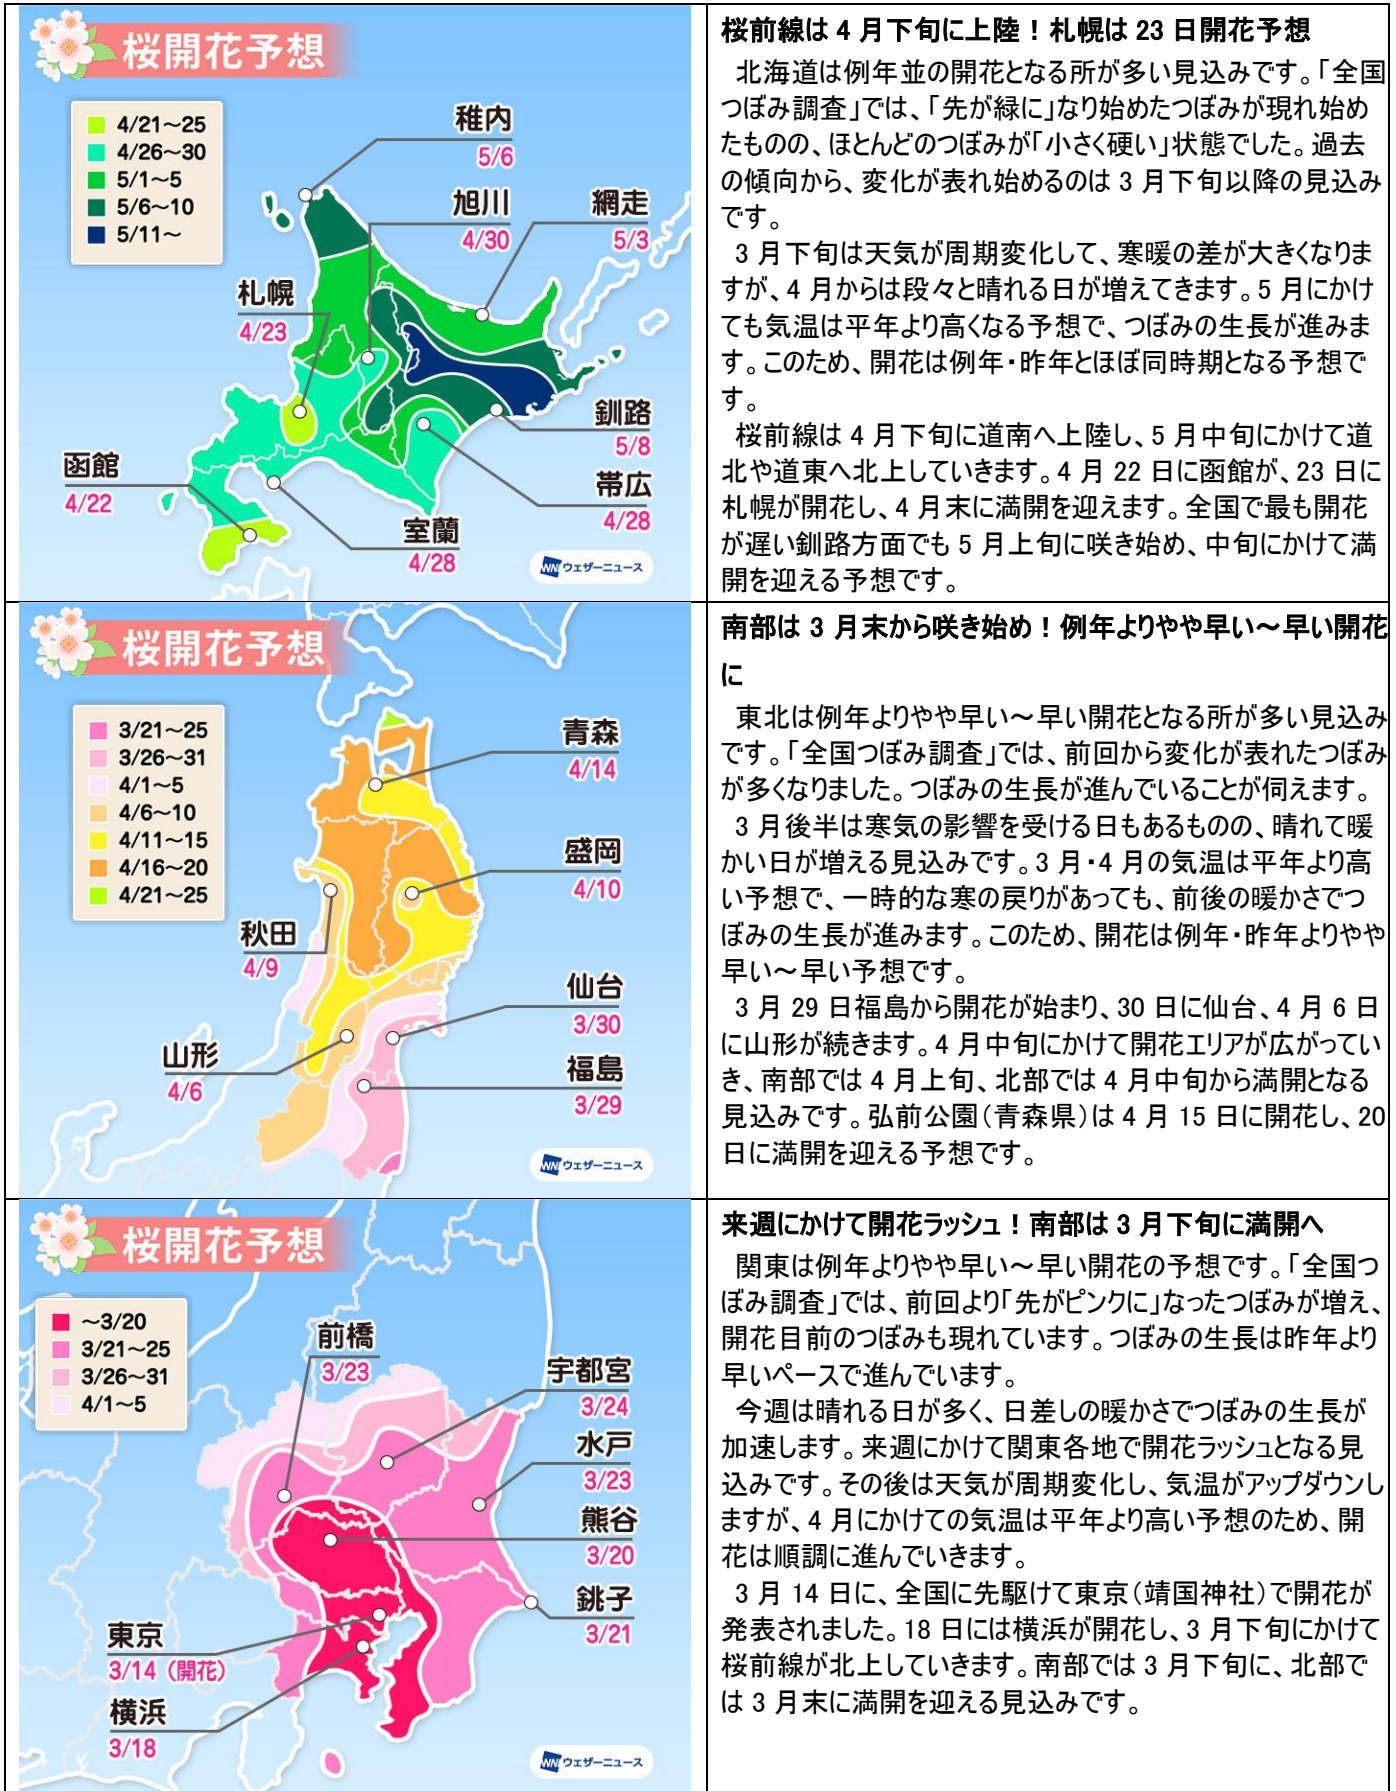

◆各エリアの桜開花予想