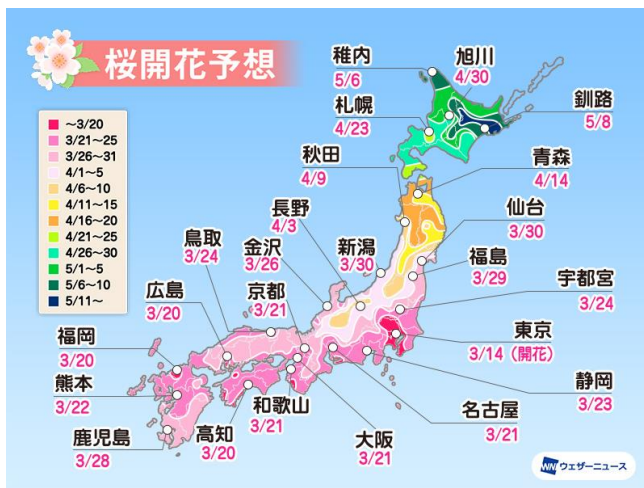

株式会社ウェザーニュース(本社:千葉市美浜区、代表取締役社長:草開千仁)は「第六回桜開花予想」を発表しました。今年のソメイヨシノの開花は、3月14日に東京(靖国神社)からスタートし、1953年の観測開始以来、最も早い開花を記録しました。今後開花を迎える西・東日本の広範囲も、例年(過去5年平均)よりやや早い～早い開花となる予想で、記録的な早さとなる所もありそうです。ただ、暖冬による休眠打破の遅れが心配される九州南部では、例年よりやや遅い開花となる見込みです。3月末までに北陸を含む西・東日本のほぼ全域で開花し、東北南部でも咲き始めます。北海道へは4月下旬に桜前線が上陸し、全国で最も開花が遅い釧路方面では5月上旬に開花を迎える予想です。

なお、「全国つぼみ調査」の結果を反映し、前回(3/10発表)の予想から、東北や北陸を中心に1～3日開花予想日を早めました。また、東海や西日本では1～2日開花予想日を遅らせた地点があります。

本開花予想は「全国つぼみ調査」の3,994通の報告、「さくらプロジェクト」の参加者から届く報告、今後の気象予測をもとに算出しています。全国のお花見名所800地点の最新見解は、スマホアプリ「ウェザーニュース」やウェザーニュースウェブサイト「さくら Ch.」からご覧いただけます。なお、新型コロナウイルスの影響で、各地で桜まつりやイベント中止の発表が相次いでいるため、随時最新の情報をご確認ください。「第七回桜開花予想」は3月24日に発表予定です。

※本プレスリリースにおける開花時期の“例年”とは、2015～2019年の過去5年の平均で算出しています。

※本開花予想は、桜の開花を気象学的見地から予測したものです。お花見やイベントへの参加は各自のご判断の上、本情報をご活用ください。

✓ポイント

1. つぼみの生長は西日本でやや遅れがみられるが、昨年と同じかやや早いペース。週後半からは日差しの暖かさで生長が加速
2. 開花予想:東北～北陸を中心に前回(3/10)から1～3日早めた。東海や西日本では1～2日遅らせた地点も
3. 西・東日本の桜は今週末から続々開花！東京都内は来週にも満開へ

本プレスリリースの素材のダウンロード	桜開花予想の一般向けサイト	桜名所800地点の最新見解はこちら
プレスリリース「第六回桜開花予想」 https://jp.weathernews.com/news/31142/	ウェブサイト「第六回桜開花予想」 https://weathernews.jp/s/topics/202003/170075/	ウェザーニュースウェブサイト「さくら Ch.」 https://weathernews.jp/s/sakura/

◆2020年「第六回桜開花予想」

<西・東日本の桜は今週末から続々開花！広範囲で例年よりやや早い～早い開花に>

各都市の桜開花予想