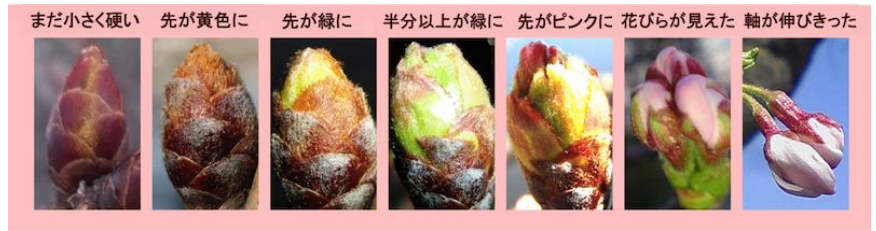

### <前回(3月10日)発表の桜開花予想との相違点>

「全国つぼみ調査」の結果から、東北や北陸を中心に1～3日開花予想日を早めました。また、東海や西日本では1～2日開花予想日を遅らせた地点があります。

### <「全国つぼみ調査」による全国の桜の生長状況>

3月12日～14日に実施した、全国3,994本の桜(うちソメイヨシノ3,251本)の「全国つぼみ調査」(※)の結果、現在のつぼみの生長は、関東～近畿で例年並の開花となった昨年と同じかやや早いペースで進んでいる一方、九州や中国・四国では昨年よりやや遅いペースで進んでいることがわかりました。

西・東日本は前回(3月5日～7日)の調査と比べると、つぼみの生長が進んだことがわかります。3月第2週は低気圧や前線が通過しましたが、週半ばからは高気圧に覆われて晴れる日が多くなりました。これに合わせて気温が上昇し、生長が加速しました。特に関東は全国と比較しても生長が早く、「先がピンクに」色づいたつぼみは35%もありました。九州や中国・四国のつぼみも順調に生長しているものの、昨年に比べるとやや遅いペースでした。3月後半は晴れる日が多くなり、気温も高くなる予想です。各地でつぼみの生長が進み、続々と開花が始まる見込みです。一方、北日本も前回の調査からつぼみに変化が表れた報告が増えてきました。東北では「先が緑に」なった報告が増え、つぼみの変化が少しずつわかるようになってきています。また、北海道でも「先が黄色に」変化したつぼみや、一部で「先が緑に」変化したつぼみも現れ始めました。3月後半は雪が降る日があっても、晴れて暖かい日が多い予想です。つぼみの生長は順調に進むとみています。

全国の桜の生長状況

## ※「全国つぼみ調査」について

ウェザーニューズでは、全国の桜の生長状況を調べるため、毎週木曜日～土曜日に、全国のウェザーニューズのユーザーと共に「全国つぼみ調査」を実施しています。

本調査では、つぼみの生長を 7 段階（“まだ小さく硬い”“先が黄色に”“先が緑に”“半分以上が緑に”“先がピンクに”“花びらが見えた”“花の軸が伸びきった”）で写真と共に報告していただきます。つぼみの現在の状態を細かく把握することで、より高い精度で開花日を予想できるようになります。本調査結果を加味した最新の開花予想は、翌週火曜日に発表します。