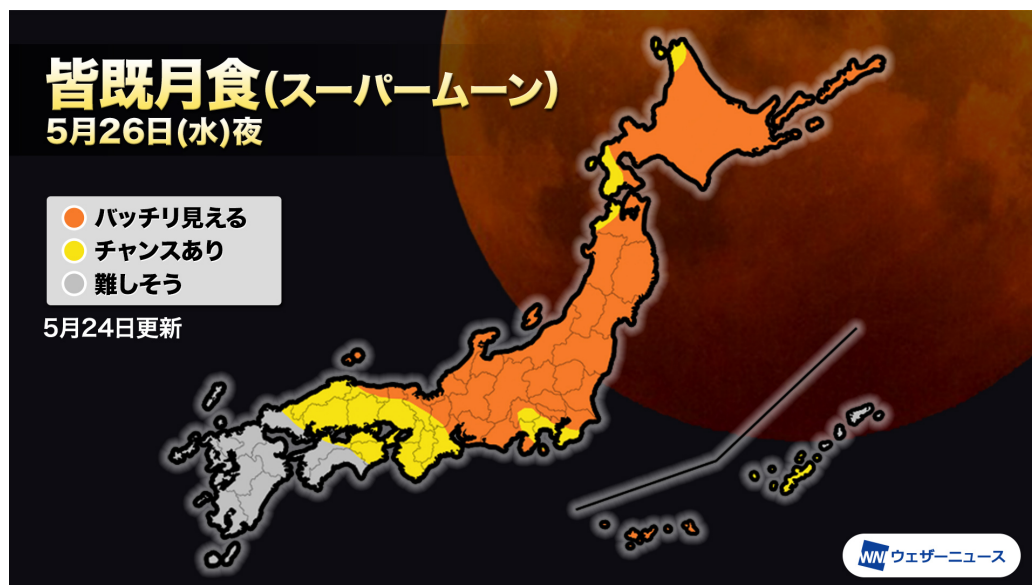

2021年5月24日

“皆既月食×スーパームーン”特別番組を「ウェザーニュース LIVE」で配信
 26日は3年ぶりの皆既月食！広範囲で観測チャンス
 ～国内4地点から同時生中継！専門家による詳しい解説も～

株式会社ウェザーニュース(本社:千葉市美浜区、代表取締役社長:草開 千仁)は、5月26日に起こる皆既月食の観測を楽しんでいただくため、26日夜の天気見解を発表しました。皆既月食は、月が地球の影に完全に隠されて、赤黒く変色した満月が見える天体ショーで、日本全国で見られるのは2018年1月31日以来、約3年ぶりとなります。今回の皆既月食の特徴は、2021年で地球に最も近い満月「スーパームーン」と重なる点です。

24時間生放送の気象情報専門チャンネル「ウェザーニュース LIVE」では、26日夜に皆既月食・スーパームーンの様子を生中継します。皆既月食の観測が難しいエリアの方や、専門家の解説付きの天体ショーをご覧になりたい方は、ぜひ「ウェザーニュース LIVE」の特別番組をお楽しみください。

皆既月食の詳細や最新の天気見解	「ウェザーニュース LIVE」特別番組はこちら
ウェザーニュースウェブサイト 「皆既月食 2021 特設サイト」 https://weathernews.jp/s/star/lunareclipse/	「ウェザーニュース LIVE」 「スーパームーン 皆既月食 特別番組」 https://youtu.be/srHtP0-TU2U

◆ 気になる天気は？北日本・東日本で観測チャンス！

5月26日夜、日本全国で皆既月食が起こります。皆既月食が日本全国で見られるのは2018年1月31日以来、約3年ぶりです。皆既月食は、月が地球の影に完全に隠されて、赤黒く変色した満月が見られる天体ショーです。

26日夜は、北日本や東日本は高気圧に覆われて晴れるところが多くなり、月が欠ける様子を見ることができそうです。西日本は比較的雲が多いものの、雲の隙間から皆既月食が見えるチャンスがあるかもしれません。ただ、九州や四国は高気圧の後面にあたり、また梅雨前線の雲もかかり始めるため、月を見るのは難しそうです。

日本ではちょうど月が空に昇ってくる頃から部分食が始まります。皆既食は日本全国で見ることができますが、月食の全過程が見られるエリアと、部分食の途中から見られるエリアがあります。北海道西部や東北西部、中部地方西部、西日本では月が欠け始めている状態で昇ってくる「月出帯食(げつしゅつたいしょく)」となります。北海道東部や東北東部、関東、中部地方東部では、部分食を最初から見ることができます。

◆ 国内4か所から皆既月食を生中継！「ウェザーニュース LIVE」特別番組