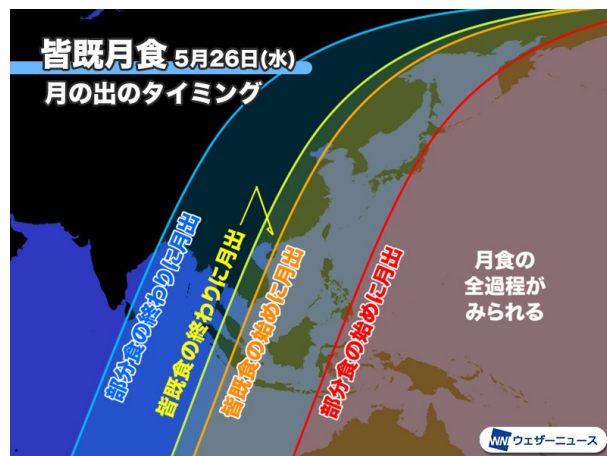

24時間生放送の気象情報専門チャンネル「ウェザーニュース LIVE」では、26日夜に皆既月食・スーパームーンの様子を生中継します。皆既月食の観測が難しいエリアの方や、専門家の解説付きの天体ショーをご覧になりたい方は、ぜひ「ウェザーニュース LIVE」の特別番組をお楽しみください。

皆既月食の詳細や最新の天気見解	「ウェザーニュース LIVE」特別番組はこちら
ウェザーニュースウェブサイト 「皆既月食 2021 特設サイト」 https://weathernews.jp/s/star/lunareclipse/	「ウェザーニュース LIVE」 「スーパームーン 皆既月食 特別番組」 https://youtu.be/srHtP0-TU2U

◆ 気になる天気は？北日本・東日本で観測チャンス！

5月26日夜、日本全国で皆既月食が起こります。皆既月食が日本全国で見られるのは2018年1月31日以来、約3年ぶりです。皆既月食は、月が地球の影に完全に隠されて、赤黒く変色した満月が見られる天体ショーです。

26日夜は、北日本や東日本は高気圧に覆われて晴れるところが多くなり、月が欠ける様子を見ることができそうです。西日本は比較的雲が多いものの、雲の隙間から皆既月食が見えるチャンスがあるかもしれません。ただ、九州や四国は高気圧の後面にあたり、また梅雨前線の雲もかかり始めるため、月を見るのは難しそうです。

※本予報は24日時点のものです。最新のマップはアプリ「ウェザーニュース」の『星空 Ch.』、またはウェザーニュースウェブサイト「皆既月食 特設サイト」(<https://weathernews.jp/s/star/lunareclipse/>)にて更新していきますので、随時ご確認ください。

◆ 26日はスーパームーン×皆既月食！見られる時間や場所は？

5月26日は2021年で地球に最も近い満月となります。地球に最も近い満月は、最も遠い満月と比べて、視直径が約14パーセント大きく、約30パーセント明るく見えます。一年で最も近い満月は「スーパームーン」とも呼ばれ、今回の皆既月食は、より特別なスーパームーンの皆既月食となります。

日本ではちょうど月が空に昇ってくる頃から部分食が始まります。皆既食は日本全国で見ることができますが、月食の全過程が見られるエリアと、部分食の途中から見られるエリアがあります。北海道西部や東北西部、中部地方西部、西日本では月が欠け始めている状態で昇ってくる「月出帯食(げつしゅつたいしょく)」となります。北海道東部や東北東部、関東、中部地方東部では、部分食を最初から見ることができます。

◆ 国内4か所から皆既月食を生中継！「ウェザーニュース LIVE」特別番組