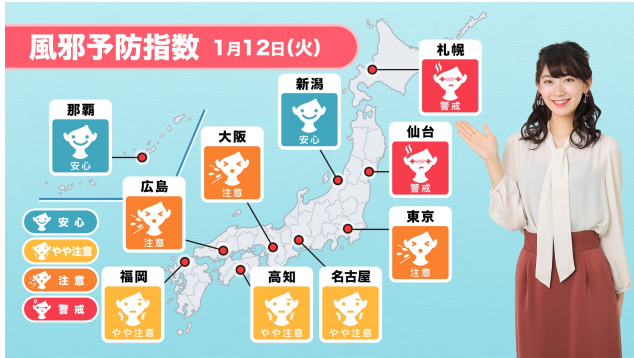

冬の健康と体調管理をサポート、ウイルス対策や乾燥対策の参考に
「風邪予防指数」と「乾燥指数」をウェザーニュースのアプリと動画で配信
 ～気温や湿度などの気象条件から風邪リスクや空気の乾燥具合を予報～

株式会社ウェザーニュース(本社:千葉市美浜区、代表取締役社長:草開 千仁)は、スマホアプリ「ウェザーニュース」にて、冬の健康と体調管理をサポートする「風邪予防指数」と「乾燥指数」の提供を開始しました。また、当社が運営する24時間生放送の気象情報番組「ウェザーニュースLIVE」でも配信を開始します。風邪の流行や空気の乾燥などが気になる冬のシーズン、ご自身やご家族の体調管理にぜひご活用ください。

「風邪予防指数」と「乾燥指数」のご利用はこちら	「ウェザーニュースLIVE」ご視聴はこちら
スマホアプリ「ウェザーニュース」をダウンロード https://weathernews.jp/s/download/weathernewstouch.html	「ウェザーニュース」公式 YouTube チャンネル https://www.youtube.com/user/weathernews

◆ スマホアプリ「ウェザーニュース」で「風邪予防指数」と「乾燥指数」の提供を開始

＜お肌のケアやかくれ脱水予防に、空気の乾燥具合を確認＞

冬は関東など太平洋側で空気が乾燥しやすい上に、暖房などの使用によりさらに湿度が低下し、肌や体内から水分が奪われやすい環境になります。このため、肌が乾燥し肌荒れの原因となったり、“かくれ脱水”となってしまうことがあります。マスクの常用によって水分補給をしづらく、また喉の渇きを感じにくいことも、かくれ脱水を引き起こす要因となります。

「乾燥指数」では、湿度の予報に基づき、空気の乾燥具合を「しっとり」「やや乾燥」「乾燥」「カラカラ」「超カラカラ」の5ランクで予報します。乾燥指数が「カラカラ」以上の場合には、加湿器を使用したり、意識的に水分補給の頻度を高めるなど、体の外側と中側両方からのケアがおすすめです。

◆ 気象情報番組「ウェザーニュース LIVE」で「風邪予防指数」と「乾燥指数」を配信

また、ウェザーニュースが企画・運営する 24 時間生放送の気象情報番組「ウェザーニュース LIVE」でも、「風邪予防指数」と「乾燥指数」を用いた配信を開始しました。番組では全国の天気と風邪リスク、乾燥情報を解説し、効果的な風邪対策や乾燥対策なども発信します。この冬のご自身やご家族の体調管理にぜひお役立てください。

「風邪予防指数」解説(檜山キャスター)