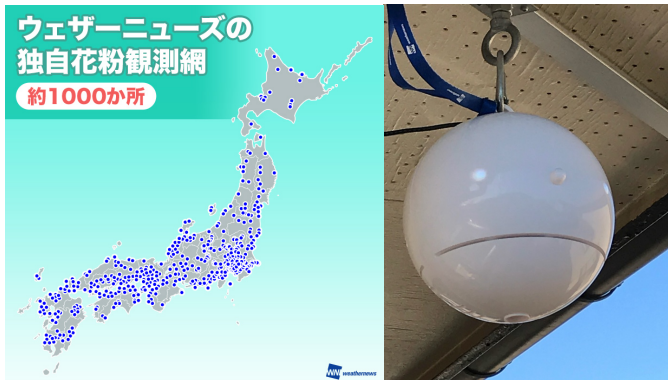

花粉の飛散量は時間帯によって変化し、同じ日でも症状に強弱が出ることがあります。このため、症状の悪化を防ぐには飛散量の変化をより詳細に把握することが重要です。つらい季節を少しでも楽に過ごすため、毎日の花粉症対策に「花粉レーダー」をお役立てください。

～全国約 1,000 か所に展開する独自花粉観測網で高解像度な予測を実現～

当社では、全国のご家庭・病院・企業などに、独自開発した IoT 花粉観測機「ポールンロボ」を約 1,000 台設置し、国内唯一の花粉の自動観測を行なっています。

花粉の観測方法には、1日1回ガラス板に付着した花粉を顕微鏡で数える「ダーラム法」と、機械による花粉の自動観測の2種類があります。ダーラム法による花粉観測はスギ・ヒノキの花粉を見分けられるという利点がありますが、

観測に多くの時間と労力がかかる上に1日単位での飛散量しか把握できません。また観測場所も限られています。一方、花粉の自動観測は花粉の種類は見分けられないものの、花粉の飛散状況をリアルタイムで把握できます。当社では、花粉の自動観測によるリアルタイムの飛散量を活用することで、業界一の高解像度な花粉予測を実現しています。

◆ 花粉症対策の強い味方、「花粉 Ch.」をオープン

「花粉 Ch.」は、1時間ごとのピンポイント花粉飛散予報や現在の花粉の飛散状況を無料でチェックできる花粉対策コンテンツです。

花粉の飛散が多い時間帯と少ない時間帯が事前にわかるため、飛散量のレベルに合わせた花粉症対策に便利です。また、近くの「ポールンロボ」の観測データからは「いま花粉がどのくらい飛んでいるのか」がリアルタイムにわかるため、外出前の花粉対策や症状への心構えに役立ちます。

ウェザーニューズは、最新の花粉飛散予報と充実した花粉症対策コンテンツで、花粉症の方が少しでも楽に過ごせるようサポートしていきます。