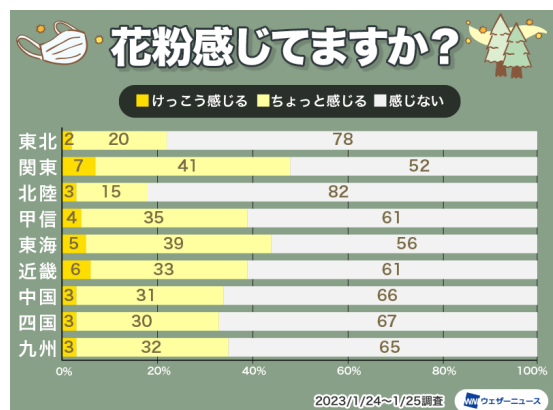

今年の花粉シーズンは2月上旬から始まり、関東以西では昨年よりも飛散量が多くなる予想です。つらい季節を少しでも楽に過ごせるよう『花粉 Ch.』や『花粉対策アラーム』をお役立てください。

『花粉 Ch.』はこちら	『花粉対策アラーム』の登録はこちら
ウェザーニューズ『花粉 Ch.』 https://weathernews.jp/s/pollen/	スマホアプリ「ウェザーニューズ」(iOS 版・Android 版)をダウンロード https://weathernews.jp/app/

◆ まもなくスギ花粉の飛散始まる、早めの対策がおすすめ

今年の花粉シーズンは、2月上旬に関東や九州・近畿・東海の一部でスギ花粉の飛散が始まる予想です。すでに少量の花粉が飛び始めており、関東では4割以上が花粉を感じています。本格的な飛散が始まる前からの対策がおすすめです。

当社では花粉対策に役立てていただくため、「ウェザーニューズ」のスマホアプリとウェブサイトにて『花粉 Ch.』をオープンし、全国各地の花粉情報の提供を開始しました。

◆ 「ウェザーニュース」アプリで『花粉 Ch.』がオープン

＜1時間ごとの花粉予報や週間予報、リアルタイムの飛散量をチェック『ピンポイント花粉予報』＞

『花粉 Ch.』では、花粉(スギ・ヒノキ・シラカバ)の飛散予報が1時間ごと・3時間ごとの時系列と、1週間先まで確認できます。全国約1,000か所に設置しているIoT花粉観測機「ポールンロボ」の最寄りの観測データも表示し、今どれだけの花粉が飛んでいるのかリアルタイムでわかります。花粉の飛散量は時間帯によって変化するため、同じ一日の中でも花粉症の症状に強弱がでることがあります。飛散量の時間帯変化をより詳細に把握することで、花粉の多い時間を避けたり、飛散量に合わせて対策を強化したりすることができます。