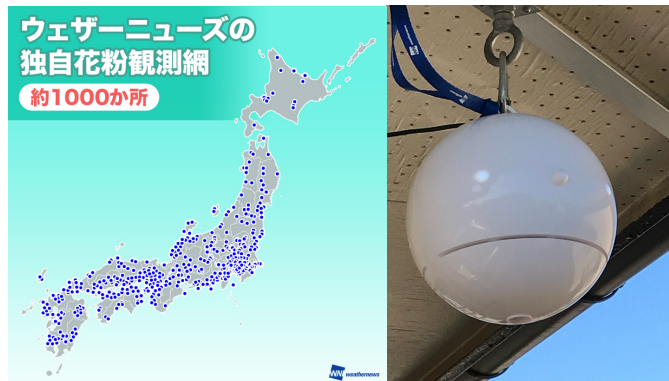

▽『花粉 Ch.』はこちら

スマホアプリ「ウェザーニュース」やウェブサイト『花粉 Ch.』(<https://weathernews.jp/s/pollen/>)

～全国約 1,000 か所に展開する独自花粉観測網で高解像度な予測を実現～

当社では、全国のご家庭・病院・企業などに、独自開発した IoT 花粉観測機「ポールンロボ」を約 1,000 台設置し、国内唯一の花粉の自動観測を行なっています。

花粉の観測方法には、1日1回ガラス板に付着した花粉を顕微鏡で数える「ダーラム法」と、機械による花粉の自動観測の2種類があります。ダーラム法による花粉観測はスギ・ヒノキの花粉を見分けられるという利点がありますが、

観測に多くの時間と労力がかかる上に1日単位での飛散量しか把握できません。また観測場所も限られています。一方、花粉の自動観測は花粉の種類は見分けられないものの、花粉の飛散状況をリアルタイムで把握できます。当社では、花粉の自動観測によるリアルタイムの飛散量を活用することで、業界一の高解像度な花粉予測を実現しています。

<スマホアプリ「ウェザーニュース」概要>

名称	ウェザーニュース
利用料金	無料(App内課金あり)
対応 OS	iOS/Android
ストア URL	【App Store】 https://apps.apple.com/jp/app/ウェザーニュース/id302955766 【Google Play】 https://play.google.com/store/apps/details?id=wni.WeathernewsTouch.jp&hl=ja&gl=US