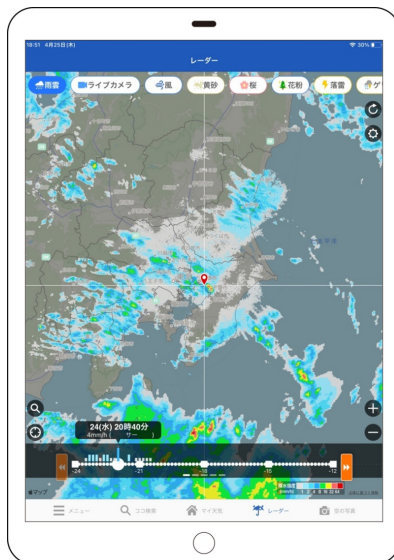

お天気アプリ「ウェザーニュース」のダウンロードはこちら

<https://weathernews.jp/app/>

◆ 位置情報に連動した地震のプッシュ通知を無料化

ウェザーニュースアプリではユーザーへの緊急情報の迅速な通知に力を入れており、2021年10月には最大震度5弱以上の地震や津波情報、噴火に関する特別警報を、音を鳴らして通知する「重大な通知」の機能を追加しました(*1)。今回のバージョンアップでは、頻発する地震への備えとしてアプリをさらに役立てていただくため、無料の地震通知の機能を強化しました。

新しい地震通知を設定すると、ユーザーの現在地周辺で震度3以上の地震があった際に、即座に震度や津波などの詳細情報をプッシュ通知します。ユーザーの位置情報に応じて通知が送られるため、外出先や遠出をしても、今いる場所の地震の情報を受け取ることができるようになります。この地震アラームはどなたでも無料で登録ができますので、頻発する地震への備えとして、ぜひお役立てください。

*1 iOS版「ウェザーニュース」アプリが「重大な通知」に対応(2021年10月発表)

<https://jp.weathernews.com/news/37797/>

<設定方法>

1. 「ウェザーニュース」アプリを起動し、メニューから「アプリの設定」をタップ
2. 「プッシュ通知」をタップ
3. 「現在地の地震の通知(無料)」をタップ
4. 「現在地の地震の通知を受け取る」をオンにする

◆ iPad での表示に対応！大きな画面でもっと見やすく

また、新バージョンでは iPad に対応し、ピンポイント天気予報や雨雲レーダー、地震 Ch.などが iPad の大きな画面でご覧いただけるようになりました。

今回、「iPad でも快適にアプリの情報を確認したい」というユーザーの皆さんからの多くの要望から、iPad 対応のバージョンアップを行いました。今後もアプリを快適にお使いいただけるよう、バージョンアップを進めてまいります。

◆ 予報精度 No.1、累計 4,200 万ダウンロードのお天気アプリ「ウェザーニュース」

「ウェザーニュース」は株式会社ウェザーニューズが運営するお天気アプリです。2024 年 4 月現在のダウンロード数は累計 4,200 万を突破し、多くの方にご利用いただいています。全国 13,000 か所の観測網と、アプリのユーザーから寄せられる天気報告を活用した高精度の気象情報をご覧いただけます(一部、有料会員向け機能あり)。予報精度に徹底的にこだわり、第三者機関による天気予報サービスの予報精度調査において、2022 年 1 年間を通して予報精度 No.1 を獲得しました(*2)。気象リスクに向き合うプロフェッショナルが 24 時間リアルタイムで情報を更新し、台風・大雨・ゲリラ雷雨・大雪・地震などの最新情報をいち早くお伝えし、いざという時にも役立ちます。また、医師と共同開発した天気痛予報、洗濯物の乾く時間がわかるお洗濯情報など、生活に役立つコンテンツも満載です。今後もユーザーの皆さまの安全で豊かな生活をサポートできるアプリを目指し、予報精度向上、新コンテンツの開発、UI・UX の改善に努めてまいります。