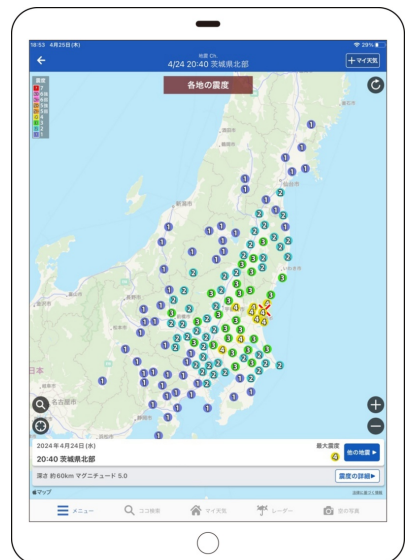

お天気アプリ「ウェザーニュース」のダウンロードはこちら

<https://weathernews.jp/app/>

◆ 位置情報に連動した地震のプッシュ通知を無料化

ウェザーニュースアプリではユーザーへの緊急情報の迅速な通知に力を入れており、2021年10月には最大震度5弱以上の地震や津波情報、噴火に関する特別警報を、音を鳴らして通知する「重大な通知」の機能を追加しました(*1)。今回のバージョンアップでは、頻発する地震への備えとしてアプリをさらに役立てていただくため、無料の地震通知の機能を強化しました。

新しい地震通知を設定すると、ユーザーの現在地周辺で震度3以上の地震があった際に、即座に震度や津波などの詳細情報をプッシュ通知します。ユーザーの位置情報に応じて通知が送られるため、外出先や遠出をしても、今いる場所の地震の情報を受け取ることができるようになります。この地震アラームはどなたでも無料で登録ができますので、頻発する地震への備えとして、ぜひお役立てください。

*1 iOS版「ウェザーニュース」アプリが「重大な通知」に対応(2021年10月発表)

<https://jp.weathernews.com/news/37797/>

<設定方法>

1. 「ウェザーニュース」アプリを起動し、メニューから「アプリの設定」をタップ
2. 「プッシュ通知」をタップ
3. 「現在地の地震の通知(無料)」をタップ
4. 「現在地の地震の通知を受け取る」をオンにする

◆ iPad での表示に対応！大きな画面でもっと見やすく

また、新バージョンでは iPad に対応し、ピンポイント天気予報や雨雲レーダー、地震 Ch.などが iPad の大きな画面でご覧いただけるようになりました。

今回、「iPad でも快適にアプリの情報を確認したい」というユーザーの皆さんからの多くの要望から、iPad 対応のバージョンアップを行いました。今後もアプリを快適にお使いいただけるよう、バージョンアップを進めてまいります。

◆ 予報精度 No.1、累計 4,200 万ダウンロードのお天気アプリ「ウェザーニュース」

「ウェザーニュース」は株式会社ウェザーニューズが運営するお天気アプリです。2024 年 4 月現在のダウンロード数は累計 4,200 万を突破し、多くの方にご利用いただいています。全国 13,000 か所の観測網と、アプリのユーザーから寄せられる天気報告を活用した高精度の気象情報をご覧いただけます(一部、有料会員向け機能あり)。予報精度に徹底的にこだわり、第三者機関による天気予報サービスの予報精度調査において、2022 年 1 年間を通して予報精度 No.1 を獲得しました(*2)。気象リスクに向き合うプロフェッショナルが 24 時間リアルタイムで情報を更新し、台風・大雨・ゲリラ雷雨・大雪・地震などの最新情報をいち早くお伝えし、いざという時にも役立ちます。また、医師と共同開発した天気痛予報、洗濯物の乾く時間がわかるお洗濯情報など、生活に役立つコンテンツも満載です。今後もユーザーの皆さまの安全で豊かな生活をサポートできるアプリを目指し、予報精度向上、新コンテンツの開発、UI・UX の改善に努めてまいります。