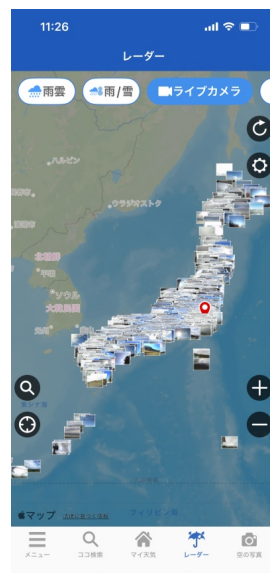

ウェザーニュースアプリ
レーダー「ライブカメラモード」