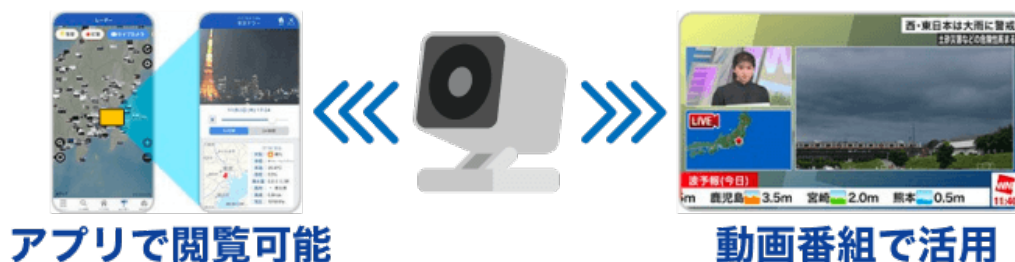

ソラカメは、ウェザーニュースアプリのユーザー「ウェザーリポーター」向けの特典としてプレゼントしているほか、ウェザーニュースのオンラインショップ「SORASHOP」でも販売し、ユーザーの皆さんに自宅のベランダや庭などの屋外に設置していただいています。昨年 3 月の開始以来、多くの方にご協力いただいております。2025 年 1 月 13 日には全国の映像公開数が 2,000 か所を突破しました。

ウェザーニュースアプリ
 レーダー「ライブカメラモード」

既存のライブカメラ約 400 台と合わせて、取り組み開始からわずか 1 年余りで、全国のライブカメラネットワークが 5 倍以上に拡大したことになります。

<ソラカメの映像を、天気の実況把握や予報精度の向上に活用>

ソラカメの映像は、ウェザーニュースの予報センターが確認し、天気の実況把握や予報精度の向上に役立っています。空の変化や雲の発達を定点からの映像で得られるので、急速に発達する積乱雲によって発生するゲリラ雷雨の予測でも活躍しています。これまで、巨大なロール雲が発生してから消えていくまでの様子や、雨柱が接近して通過していくまでの様子、激しい雷雨による落雷・稲妻など、全国で貴重な気象現象の瞬間を幾度も捉えてきました。

▼ソラカメが捉えた気象現象の決定的瞬間

<https://weathernews.jp/s/topics/202501/060155/>

<山小屋やスキー場などにも設置>

また、ソラカメの映像はウェザーニュースアプリのレーダー機能「ライブカメラモード」で見ることができ、全国各地の空の様子が 24 時間いつでもリアルタイムでわかります。さらに 24 時間生放送で気象・防災情報を伝えるウェザーニュースの気象情報番組「ウェザーニュース LIVE」でも紹介しています(映像の公開を許諾していただいた場合のみ)。

さらにこの 1 年で、山小屋やスキー場などへの設置も進んでいます。昨夏、長野県の蓼科山頂ヒュッテと八方池山荘にソラカメが設置されました。また、今冬には 9 か所のスキー場に設置され、アプリ上で公開されています。山小屋からの見通しや、スキー場の積雪の様子をリアルタイムかつ映像で確認できるため、登山前の装備や安全確認はもちろん、山からの眺望や雪のコンディションの確認などにも役立てられています。今後も様々な場所での活用が期待できます。